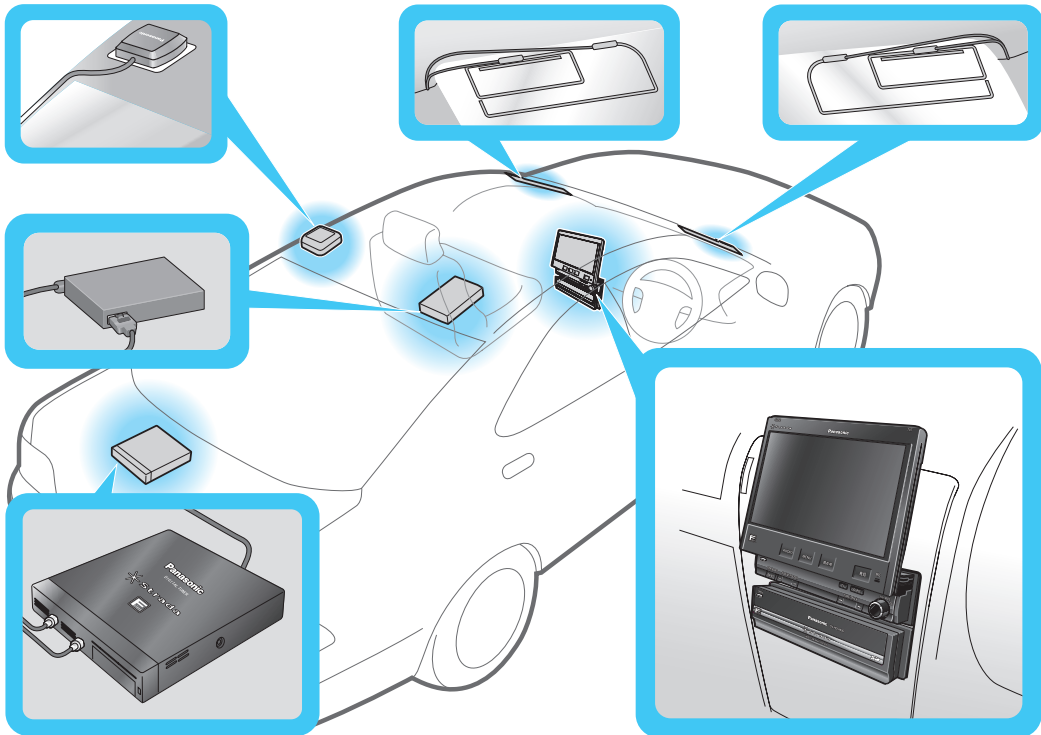

取付説明書

設置と接続

7V 型ワイドVGA インダッシュTV/MD AV システム
DVD/CD 内蔵 HDD カーナビステーション
車載用地上デジタルチューナーセット

品番 **CN-HDS960TD**

—取付例—

取り付け・配線の前に、別冊の取扱説明書（ナビ編）の「安全上のご注意」（6～11ページ）を必ずお読みください。

お客様へのお願い

本機の取り付け、配線には専門の技術と経験が必要です。安全のため、必ずお買い上げの販売店にご依頼ください。