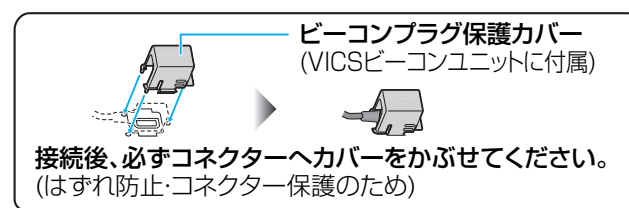

別売 ETC車載器 (CY-ET908D)

汎用 車載用ビデオ

車載用ビデオを接続できます。

別売 AV接続コード(映像/ステレオ音声) [RP-CVP3G30(3 m)/RP-CVP3G50(5 m)]

汎用 車載用ビデオ

ビデオ出力

ビーコンアンテナ
 接続端子(BEACON)

ETC車載器
 接続端子 (ETC)

iPod接続端子

1 ナビゲーション
 ユニット (後面)

16 車両・映像インターフェースコード

別売 マルチカメラシステム

マルチカメラシステムを接続できます。

車体
 リバースコード

REVERSE

カメラ映像入力コード