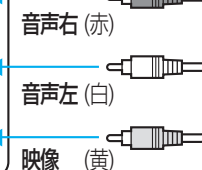

別売 ETC車載器 (CY-ET908D)

汎用 車載用ビデオ

車載用ビデオを接続できます。

別売 AV接続コード(映像/ステレオ音声) [RP-CVP3G30(3 m)/RP-CVP3G50(5 m)]

汎用 車載用ビデオ

ビデオ出力

ビーコンアンテナ
 接続端子(BEACON)

ETC車載器
 接続端子 (ETC)