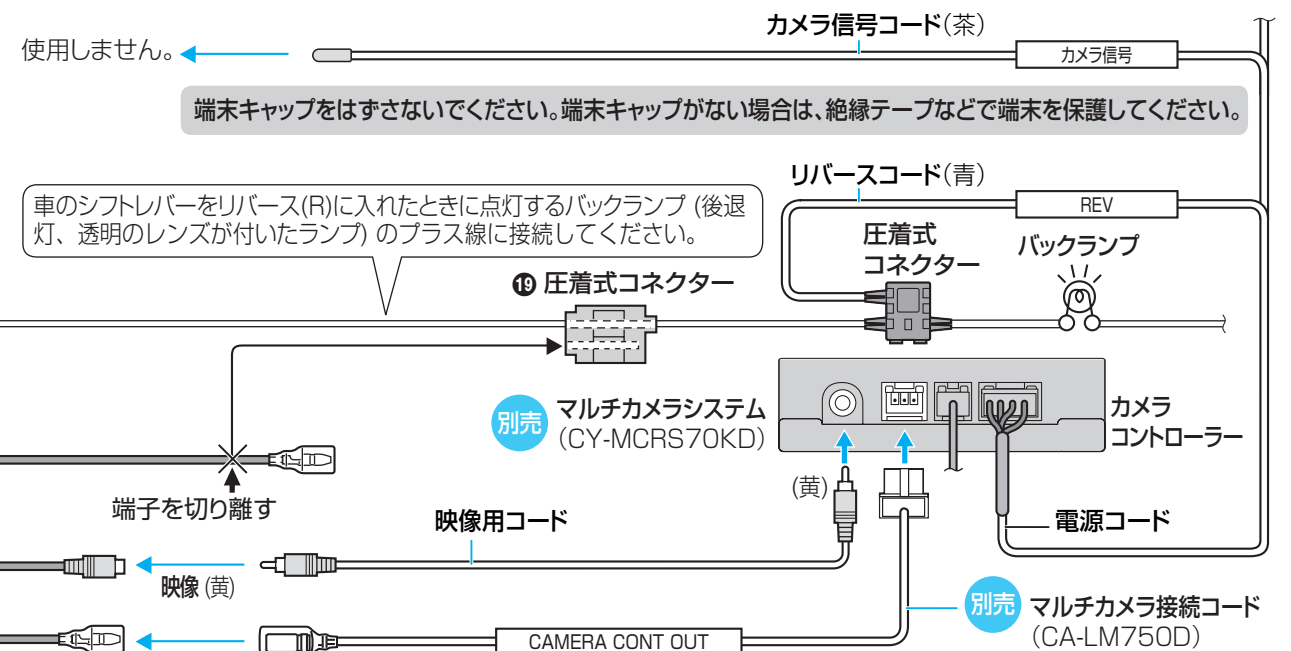

品番：CY-MCRS70KD(例)

品番：TR-T110WV1(例)

別売 車載用11V型ワイドVGA液晶カラーテレビ(TR-T110WV1)