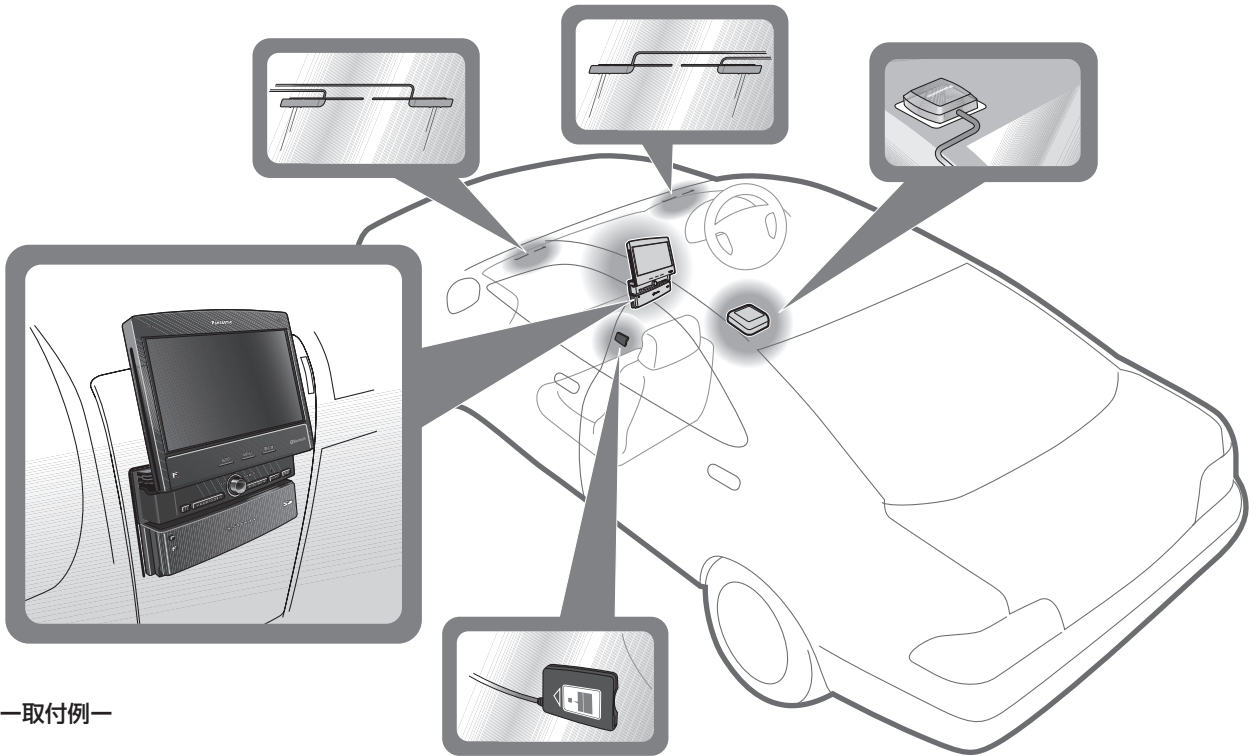

取付説明書

設置と接続

7V 型ワイドVGA インダッシュ地上デジタルTV/AV システム
DVD/CD 内蔵 HDD カーナビステーション

品番 **CN-HX1000D**

—取付例—

取り付け・配線の前に、別冊の取扱説明書の「安全上のご注意」(P.6～11 ページ) を必ずお読みください。

お客様へのお願い

本機の取り付け、配線には専門の技術と経験が必要です。
安全のため、必ずお買い上げの販売店にご依頼ください。