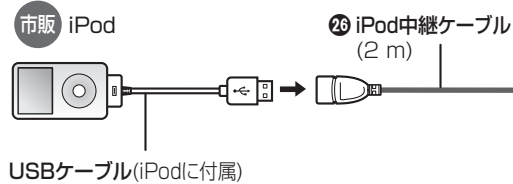

ETC車載器とDSRC車載器は同時に接続しないでください。

別売 ETC車載器(CY-ET909D)

DSRC車載器

ETC車載器とDSRC車載器は同時に接続しないでください。

お知らせ

- 電波不透過ガラスや赤外線反射ガラス装着車両では、受信できない場合があります。お買い上げの販売店にご相談ください。

iPod

本機と接続時のiPodの動作について

- iPod本体では操作できません。
- iPodは充電されます。

お願い

- iPod中継ケーブルにiPod以外のUSB機器を接続しないでください。
- 本機とiPodの接続には、必ず本機に付属のiPod中継ケーブルを使用してください。
- コネクタは確実に差し込んでください。また、iPodの取り付け・取り外しをするときにコードを引っ張らないでください。

1 ナビゲーションユニット(後面)

ETC車載器接続端子(ETC)
ビーコンアンテナ
接続端子(BEACON) iPod接続端子(iPod)