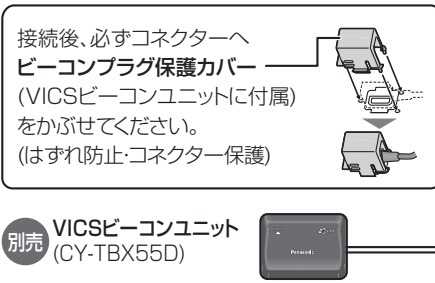

他の機器と組み合わせて使う

推奨品以外の機器と接続する場合は、ご利用できない場合がありますので、お買い上げの販売店にご相談ください。

接続する各機器の説明書も、よくお読みください。

音声入力用マイク

VICSビーコンユニット

お知らせ

- 電波不透過ガラスや赤外線反射ガラス装着車両では、受信できない場合があります。お買い上げの販売店にご相談ください。

ETC車載器

ETC車載器とDSRC車載器は同時に接続しないでください。

別売 ETC車載器(CY-ET909D)

DSRC車載器

ETC車載器とDSRC車載器は同時に接続しないでください。

お知らせ

- 電波不透過ガラスや赤外線反射ガラス装着車両では、受信できない場合があります。お買い上げの販売店にご相談ください。

iPod

本機と接続時のiPodの動作について