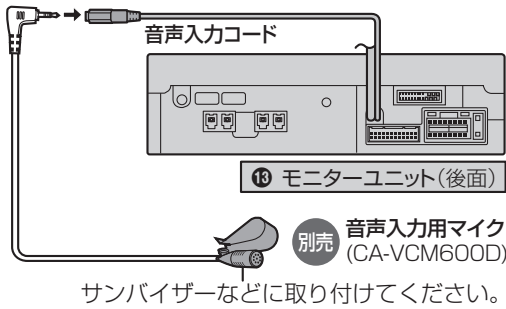

他の機器と組み合わせて使う

推奨品以外の機器と接続する場合は、ご利用できない場合がありますので、お買い上げの販売店にご相談ください。

接続する各機器の説明書も、よくお読みください。

音声入力用マイク

VICSビーコンユニット

お知らせ

- 電波不透過ガラスや赤外線反射ガラス装着車両では、受信できない場合があります。お買い上げの販売店にご相談ください。

ETC車載器

ETC車載器とDSRC車載器は同時に接続しないでください。

別売 ETC車載器(CY-ET909D)

DSRC車載器

ETC車載器とDSRC車載器は同時に接続しないでください。

お知らせ

- 電波不透過ガラスや赤外線反射ガラス装着車両では、受信できない場合があります。お買い上げの販売店にご相談ください。

iPod

本機と接続時のiPodの動作について

- iPod本体では操作できません。
- iPodは充電されます。

お願い

- iPod中継ケーブルにiPod以外のUSB機器を接続しないでください。
- 本機とiPodの接続には、必ず本機に付属のiPod中継ケーブルを使用してください。
- コネクタは確実に差し込んでください。また、iPodの取り付け・取り外しをするときにコードを引っ張らないでください。

1 ナビゲーションユニット(後面)

ETC車載器接続端子(ETC)
ビーコンアンテナ
接続端子(BEACON) iPod接続端子(iPod)