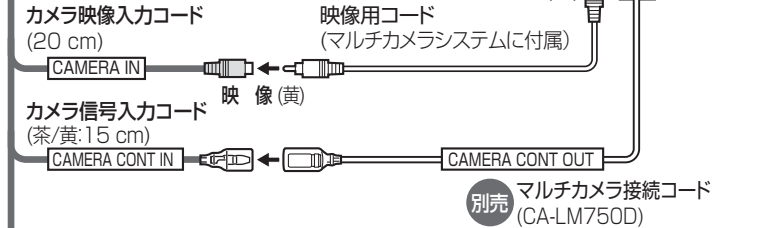

マルチカメラシステム

使用しません。カメラ信号コード(茶) 映像出力端子(VIDEO 1)

端末キャップを外さないでください。端末キャップがない場合は、絶縁テープなどで先端を保護してください。

電源コード(マルチカメラシステムに付属)

カーナビゲーション接続端子 端子の保護シール(銀)をはがしてお使いください。

別売 マルチカメラシステム (CY-MCRS71KD)