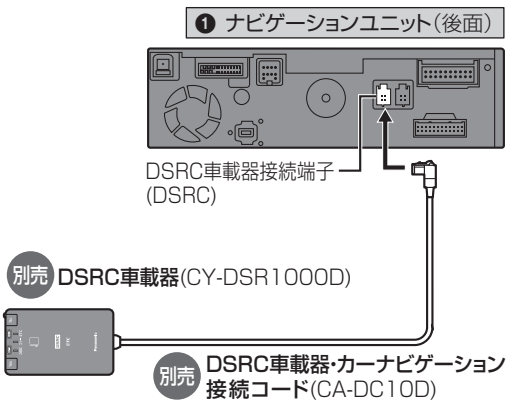

他の機器と組み合わせて使う

推奨品以外の機器と接続する場合は、ご利用できない場合がありますので、お買い上げの販売店にご相談ください。

接続する各機器の説明書も、よくお読みください。

音声入力用マイク

VICSビーコンユニット

お知らせ

- 電波不透過ガラスや赤外線反射ガラス装着車両では、受信できない場合があります。お買い上げの販売店にご相談ください。

ETC車載器

ETC車載器とDSRC車載器は同時に接続しないでください。

別売 ETC車載器(CY-ET909D)

DSRC車載器

ETC車載器とDSRC車載器は同時に接続しないでください。

お知らせ

- 電波不透過ガラスや赤外線反射ガラス装着車両では、受信できない場合があります。お買い上げの販売店にご相談ください。

iPod

本機と接続時のiPodの動作について

21 車両・AVインターフェイスコード

カメラ映像入力コード (20 cm)

カメラ信号入力コード (茶/黄:15 cm)

音声入力コード (20 cm)

映像入力コード (20 cm)

映像出力コード (25 cm)

マルチカメラシステム

使用しません。カメラ信号コード(茶) 映像出力端子(VIDEO 1)

汎用 RCAコード(映像)