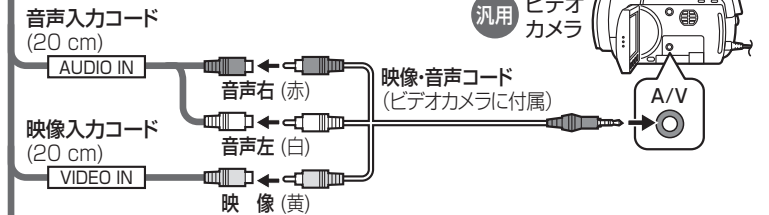

端末キャップを外さないでください。端末キャップがない場合は、絶縁テープなどで先端を保護してください。

電源コード(マルチカメラシステムに付属)

カーナビゲーション接続端子 端子の保護シール(銀)をはがしてお使いください。

別売 マルチカメラシステム (CY-MCRS71KD)

ビデオカメラ

2台目のモニター

ディスプレイユニット

別売 車載用11V型ワイドVGA液晶カラーテレビ(TR-T110WV1)