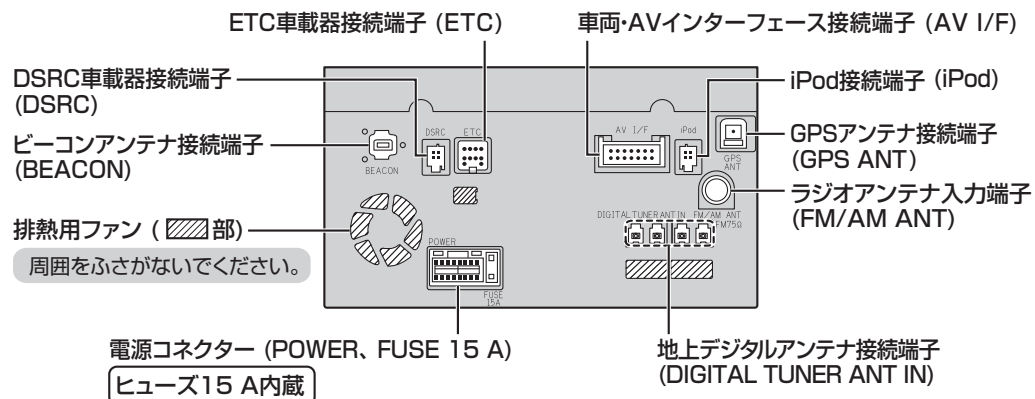

取り付け・配線の前に、別冊の取扱説明書の「安全上のご注意」(P.8～11)を必ずお読みください。

販売店様へお願い

- 本機の取り付け後、この取付説明書は必ずお客様へご返却ください。

お客様へお願い

- 本機の取り付け、配線には専門の技術と経験が必要です。安全のため、必ずお買い上げの販売店にご依頼ください。

接続端子一覧

取り付けの際に、確認用としてお使いください。
配線についての詳細は「配線のしかた」をご覧ください。(→裏面)

① ナビゲーションユニット(後面)

内容物の確認

番号	品名	数量
ナビゲーションユニット関係		
①	ナビゲーションユニット	1
②	座付きねじ (M5×8 mm)	8
③	エアコンコントロールパネル	1
④	取り付けブラケット (L/R)	各1
GPSアンテナ関係		
⑤	GPSアンテナ (コード6 m)	1
⑥	金属シート	1
地上デジタルアンテナ関係		
⑦	地上デジタルアンテナ	4
⑧	地上デジタルアンテナコード (4 m)	4
⑨	コードレール	10
コード/ケーブル関係		
⑩	日産車用接続ハーネス	1
⑪	車速信号中継コード (桃色: 1.5 m)	1
⑫	アンテナ変換コード (30 cm)	1
⑬	iPod中継ケーブル (2 m)	1
⑭	圧着式コネクター	3
⑮	ケーブル固定バンド	10
⑯	ケーブル固定テープ	2