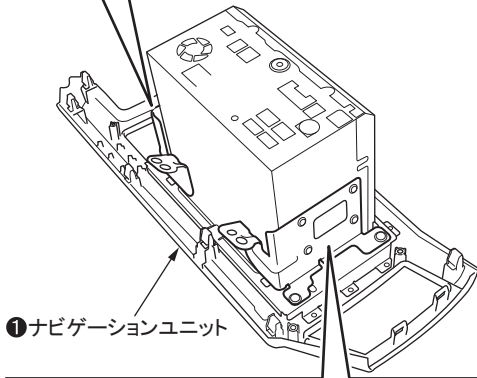

■ナビゲーションユニットの取り付け

- 1.ナビゲーションユニットに取り付けブラケット(L/R)を取り付ける。

- 2.車両側センターパネル/ブラケットからエアコンダクトを取り外す。

取り外した車両側センターパネル/ブラケットは使用しませんので、お客様へお渡しください。  
本機を取り外した際に、使用する場合があります。