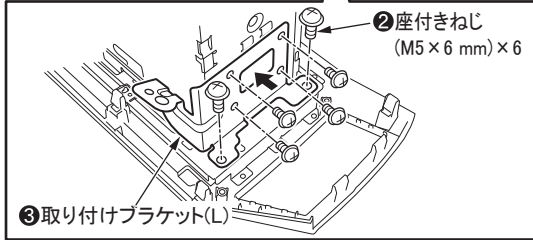

■ナビゲーションユニットの取り付け

- 1.ナビゲーションユニットに取り付けブラケット(L/R)を取り付ける。

- 2.車両側センターパネル/ブラケットからエアコンダクトを取り外す。

取り外した車両側センターパネル/ブラケットは使用しませんので、お客様へお渡しください。  
本機を取り外した際に、使用する場合があります。