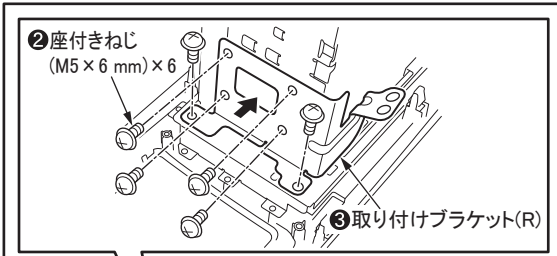

■ナビゲーションユニットの取り付け

- 1.ナビゲーションユニットに取り付けブラケット(L/R)を取り付ける。

- 2.車両側センターパネル/ブラケットからエアコンダクトを取り外す。

取り外した車両側センターパネル/ブラケットは使用しませんので、お客様へお渡しください。  
本機を取り外した際に、使用する場合があります。