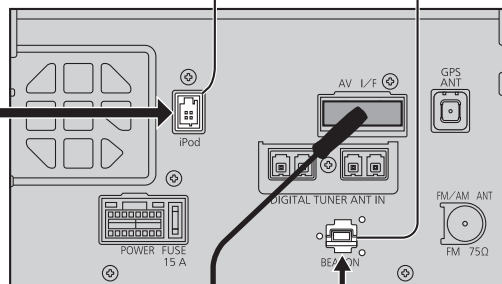

他の機器と組み合わせて使う

接続する機器の説明書も、よくお読みください。

推奨品以外の機器と接続する場合は、ご利用できない場合がありますので、お買い上げの販売店にご相談ください。

iPod

⑭ iPod中継ケーブル (2 m)

⑮ iPod用接続ケーブル (1 m)

市販 iPod

① ナビゲーションユニット(後面)

iPod接続端子 (iPod)

VICSビーコンユニット

ビーコンアンテナ接続端子 (BEACON)

接続後、必ずコネクターへビーコンプラグ保護カバー (VICSビーコンユニットに付属) をかぶせてください。(はずれ防止・コネクター保護のため)

別売 VICSビーコンユニット (CY-TBX55D)

本機と接続時の iPod の動作について

- iPod本体では操作できません。
- iPodは充電されます。

お願い

⑬ 車両AVインターフェースコード

映像入力コード (20 cm)

音声入力コード (20 cm)

映像(黄)

映像(黄)

音声右(赤)

音声左(白)

車載用ビデオ

別売 AV接続コード(映像/ステレオ音声) RP-CVP3G30(3 m)/RP-CVP3G50(5 m)

汎用 車載用ビデオ

2台目のモニター MW200

別売 車載用11V型ワイドVGA液晶カラーテレビ (TR-T110WV1)

汎用 RCAコード(映像)

MW200のみ
映像出力コード (25 cm) 映像(黄)

映像(黄)