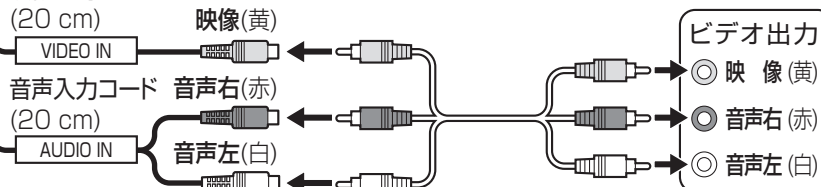

⑬ 車両AVインターフェースコード

映像入力コード (20 cm)

音声入力コード (20 cm)

映像(黄)

映像(黄)

音声右(赤)

音声左(白)

車載用ビデオ

別売 AV接続コード(映像/ステレオ音声) RP-CVP3G30(3 m)/RP-CVP3G50(5 m)

汎用 車載用ビデオ

2台目のモニター MW200

別売 車載用11V型ワイドVGA液晶カラーテレビ (TR-T110WV1)

汎用 RCAコード(映像)

MW200のみ
映像出力コード (25 cm) 映像(黄)

映像(黄)