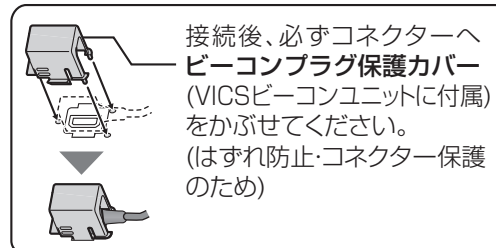

他の機器と組み合わせて使う

接続する機器の説明書も、よくお読みください。

推奨品以外の機器と接続する場合は、ご利用できない場合がありますので、お買い上げの販売店にご相談ください。

iPod

⑭ iPod中継ケーブル (2 m)

⑮ iPod用接続ケーブル (1 m)

市販 iPod

① ナビゲーションユニット(後面)

iPod接続端子 (iPod)

VICSビーコンユニット

ビーコンアンテナ接続端子 (BEACON)

接続後、必ずコネクターへビーコンプラグ保護カバー (VICSビーコンユニットに付属) をかぶせてください。(はずれ防止・コネクター保護のため)

別売 VICSビーコンユニット (CY-TBX55D)

本機と接続時の iPod の動作について

- iPod本体では操作できません。
- iPodは充電されます。

お願い