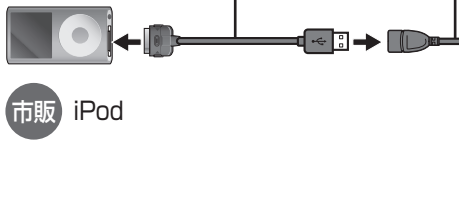

他の機器と組み合わせて使う

接続する機器の説明書も、よくお読みください。

推奨品以外の機器と接続する場合は、ご利用できない場合がありますので、お買い上げの販売店にご相談ください。

iPod

⑭ iPod中継ケーブル (2 m)

⑮ iPod用接続ケーブル (1 m)

市販 iPod

① ナビゲーションユニット(後面)

iPod接続端子 (iPod)

VICSビーコンユニット

ビーコンアンテナ接続端子 (BEACON)

接続後、必ずコネクターへビーコンプラグ保護カバー (VICSビーコンユニットに付属) をかぶせてください。(はずれ防止・コネクター保護のため)

別売 VICSビーコンユニット (CY-TBX55D)

本機と接続時の iPod の動作について

- iPod本体では操作できません。
- iPodは充電されます。

お願い

⑬ 車両AVインターフェースコード

映像入力コード (20 cm)

音声入力コード (20 cm)

映像(黄)

映像(黄)

音声右(赤)

音声左(白)

車載用ビデオ

別売 AV接続コード(映像/ステレオ音声) RP-CVP3G30(3 m)/RP-CVP3G50(5 m)

汎用 車載用ビデオ

2台目のモニター MW200

別売 車載用11V型ワイドVGA液晶カラーテレビ (TR-T110WV1)

汎用 RCAコード(映像)

MW200のみ
映像出力コード (25 cm) 映像(黄)

映像(黄)