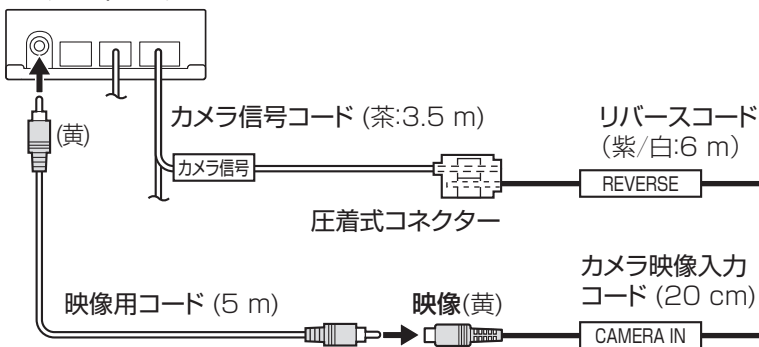

iPod接続端子 (iPod)

VICSビーコンユニット

ビーコンアンテナ接続端子 (BEACON)

接続後、必ずコネクターへビーコンプラグ保護カバー (VICSビーコンユニットに付属) をかぶせてください。(はずれ防止・コネクター保護のため)

別売 VICSビーコンユニット (CY-TBX55D)

本機と接続時の iPod の動作について

- iPod本体では操作できません。
- iPodは充電されます。

お願い

⑬ 車両AVインターフェースコード

映像入力コード (20 cm)

音声入力コード (20 cm)

映像(黄)

映像(黄)

音声右(赤)

音声左(白)

車載用ビデオ