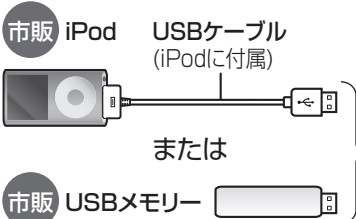

他の機器と組み合わせて使う

接続する機器の説明書も、よくお読みください。

推奨品以外の機器と接続する場合は、

ご使用になれない場合がありますので、お買い上げの販売店にご相談ください。

iPod/USBメモリー

⑩ iPod/USB中継ケーブル (2 m)

① ナビゲーションユニット(後面)

iPod/USB中継ケーブル接続端子(iPod)

VICSビーコンユニット

ビーコンアンテナ接続端子 (BEACON)

別売 VICSビーコンユニット
(CY-TBX55D)

お願い

- 必ず本機に付属のiPod/USB中継ケーブルで接続してください。
- コネクターは確実に差し込んでください。また、取り付け・取り外しをするときにケーブルを引っ張らないでください。

⑫ 車両・AVインターフェースコード

ビデオカメラ

車載用カメラ