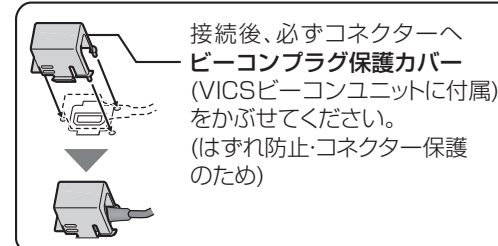

他の機器と組み合わせて使う

接続する機器の説明書も、よくお読みください。

推奨品以外の機器と接続する場合は、

ご使用になれない場合がありますので、お買い上げの販売店にご相談ください。

iPod/USBメモリー

⑩ iPod/USB中継ケーブル (2 m)

① ナビゲーションユニット(後面)

iPod/USB中継ケーブル接続端子(iPod)

VICSビーコンユニット

ビーコンアンテナ接続端子 (BEACON)

別売 VICSビーコンユニット
(CY-TBX55D)

お願い

- 必ず本機に付属のiPod/USB中継ケーブルで接続してください。
- コネクターは確実に差し込んでください。また、取り付け・取り外しをするときにケーブルを引っ張らないでください。

⑫ 車両・AVインターフェースコード

ビデオカメラ

車載用カメラ