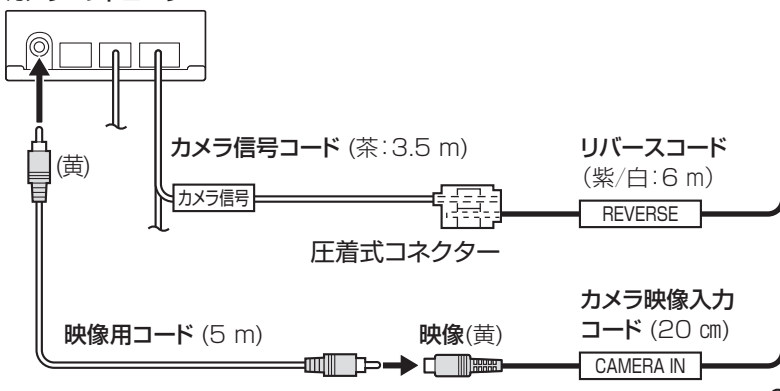

車載用カメラ

別売 マルチカメラシステム
(CY-MCRS71KD)

カメラコントローラー