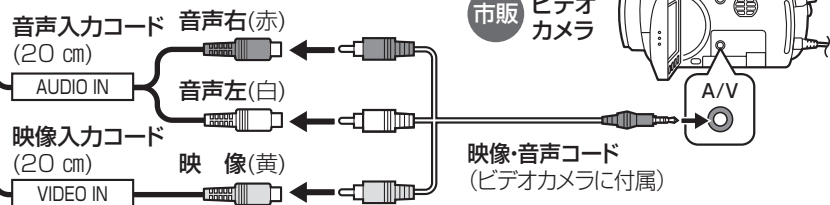

VICSビーコンユニット

ビーコンアンテナ接続端子 (BEACON)

別売 VICSビーコンユニット
(CY-TBX55D)

お願い

- 必ず本機に付属のiPod/USB中継ケーブルで接続してください。
- コネクターは確実に差し込んでください。また、取り付け・取り外しをするときにケーブルを引っ張らないでください。

⑫ 車両・AVインターフェースコード

ビデオカメラ

車載用カメラ