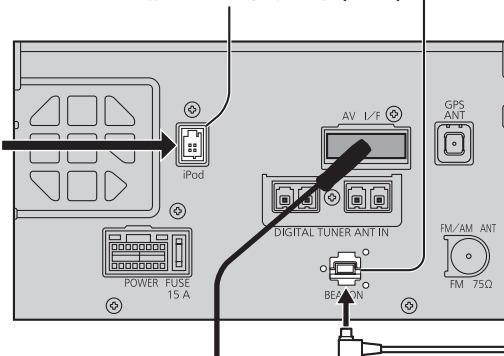

他の機器と組み合わせて使う

接続する機器の説明書も、よくお読みください。

推奨品以外の機器と接続する場合は、

ご使用になれない場合がありますので、お買い上げの販売店にご相談ください。

iPod/USBメモリー

⑩ iPod/USB中継ケーブル (2 m)

① ナビゲーションユニット(後面)

iPod/USB中継ケーブル接続端子(iPod)

VICSビーコンユニット

ビーコンアンテナ接続端子 (BEACON)

別売 VICSビーコンユニット
(CY-TBX55D)

お願い

- 必ず本機に付属のiPod/USB中継ケーブルで接続してください。
- コネクターは確実に差し込んでください。また、取り付け・取り外しをするときにケーブルを引っ張らないでください。

⑫ 車両・AVインターフェースコード

ビデオカメラ

車載用カメラ