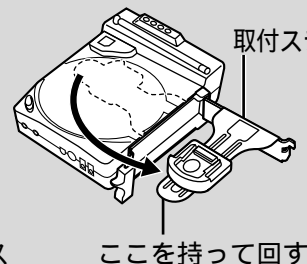

本機を取りはずして別の車に載せ替えたり、ACアダプターを使って家の中で使うことができます。

ポータブルナビ用オンダッシュスタンド  
CA-FN15D

取付ステーが付属のものとは異なり、ディスクの出し入れが簡単にできるようになります。  
(スタンドベースは共通です)

ポータブルナビ用のせかえキット  
CA-FN20D

スタンドベース  
GPSアンテナ用台座  
TV・FM多重用アンテナ  
電源コード

車から別の車へ、簡単に移し替えることができます。

ポータブルナビ用ACアダプター  
CY-ZAC20D

家庭用電源に接続して、室内で使うことができます。

ACアダプターについて

本機で使用できるのは、CY-ZAC20D (CY-ZAC10D)のみです。他のACアダプターは接続しないでください。故障の原因になります。