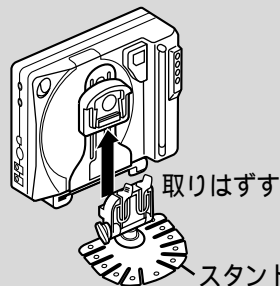

本機を取りはずして別の車に載せ替えたり、ACアダプターを使って家の中で使うことができます。

ポータブルナビ用オンダッシュスタンド  
CA-FN15D

取付ステーが付属のものとは異なり、ディスクの出し入れが簡単にできるようになります。  
(スタンドベースは共通です)

ポータブルナビ用のせかえキット  
CA-FN20D

スタンドベース  
GPSアンテナ用台座  
TV・FM多重用アンテナ  
電源コード

車から別の車へ、簡単に移し替えることができます。

ポータブルナビ用ACアダプター  
CY-ZAC20D

家庭用電源に接続して、室内で使うことができます。

ACアダプターについて

本機で使用できるのは、CY-ZAC20D (CY-ZAC10D)のみです。他のACアダプターは接続しないでください。故障の原因になります。