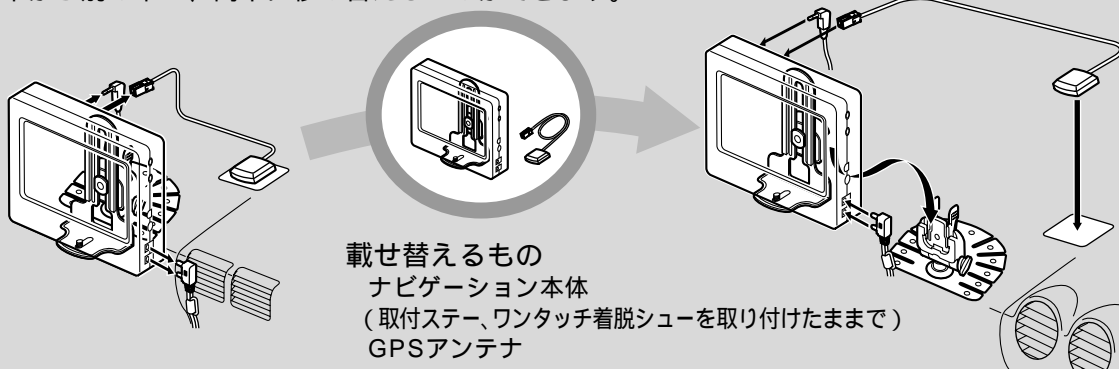

本機を取りはずして別の車に載せ替えたり、ACアダプターを使って家の中で使うことができます。

ポータブルナビ用オンダッシュスタンド  
CA-FN15D

取付ステーが付属のものとは異なり、ディスクの出し入れが簡単にできるようになります。  
(スタンドベースは共通です)

ポータブルナビ用のせかえキット  
CA-FN20D

スタンドベース  
GPSアンテナ用台座  
TV・FM多重用アンテナ  
電源コード

車から別の車へ、簡単に移し替えることができます。

ポータブルナビ用ACアダプター  
CY-ZAC20D

家庭用電源に接続して、室内で使うことができます。

ACアダプターについて

本機で使用できるのは、CY-ZAC20D (CY-ZAC10D)のみです。他のACアダプターは接続しないでください。故障の原因になります。