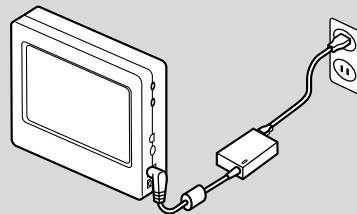

本機を取りはずして別の車に載せ替えたり、ACアダプターを使って家の中で使うことができます。

ポータブルナビ用オンダッシュスタンド  
CA-FN15D

取付ステーが付属のものとは異なり、ディスクの出し入れが簡単にできるようになります。  
(スタンドベースは共通です)

ポータブルナビ用のせかえキット  
CA-FN20D

スタンドベース  
GPSアンテナ用台座  
TV・FM多重用アンテナ  
電源コード

車から別の車へ、簡単に移し替えることができます。

ポータブルナビ用ACアダプター  
CY-ZAC20D

家庭用電源に接続して、室内で使うことができます。

ACアダプターについて

本機で使用できるのは、CY-ZAC20D (CY-ZAC10D)のみです。他のACアダプターは接続しないでください。故障の原因になります。