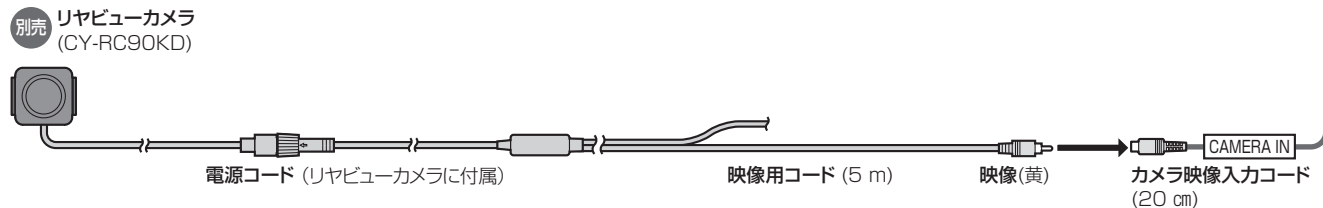

他の機器と組み合わせて使う(続き)

ビデオカメラ

HDMIケーブルで接続する場合

映像・音声入力コードで接続する場合

2台目のモニター

リヤビューカメラ

●別売のマルチカメラシステム(CY-MCRS71KD ※1)を接続する場合は、マルチカメラの信号コードを本機のリバースコードに接続してください。

※1 生産完了品

フロントインフォディスプレイ

① ナビゲーションユニット(後面)

拡張USBケーブル

マルチエクスパンドユニット接続コード (フロントインフォディスプレイに付属)

●ラジオアンテナのケーブルや他のコードと束ねたり・重ねたり・交差させたりせず、できるだけ離してください。ラジオの音声に雑音が入る原因となります。

DSRC車載器

別売DSRC車載器 (CY-DSR140D)

カーナビゲーション接続コード (DSRC車載器に付属)