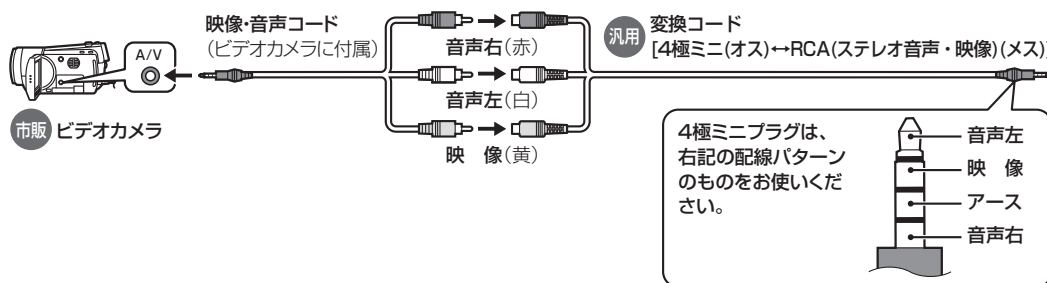

他の機器と組み合わせて使う(続き)

ビデオカメラ

HDMIケーブルで接続する場合

映像・音声入力コードで接続する場合

2台目のモニター

リヤビューカメラ

●別売のマルチカメラシステム(CY-MCRS71KD ※1)を接続する場合は、マルチカメラの信号コードを本機のリバースコードに接続してください。

※1 生産完了品

フロントインフォディスプレイ

① ナビゲーションユニット(後面)

拡張USBケーブル

マルチエクスパンドユニット接続コード (フロントインフォディスプレイに付属)

●ラジオアンテナのケーブルや他のコードと束ねたり・重ねたり・交差させたりせず、できるだけ離してください。ラジオの音声に雑音が入る原因となります。

DSRC車載器

別売DSRC車載器 (CY-DSR140D)

カーナビゲーション接続コード (DSRC車載器に付属)