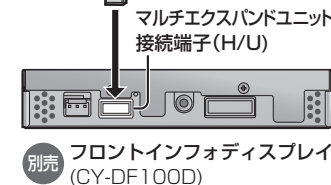

他の機器と組み合わせて使う(続き)

ビデオカメラ

HDMIケーブルで接続する場合

映像・音声入力コードで接続する場合

2台目のモニター

リヤビューカメラ

●別売のマルチカメラシステム(CY-MCRS71KD ※1)を接続する場合は、マルチカメラの信号コードを本機のリバースコードに接続してください。

※1 生産完了品

フロントインフォディスプレイ

① ナビゲーションユニット(後面)

拡張USBケーブル

マルチエクスパンドユニット接続コード (フロントインフォディスプレイに付属)

●ラジオアンテナのケーブルや他のコードと束ねたり・重ねたり・交差させたりせず、できるだけ離してください。ラジオの音声に雑音が入る原因となります。

DSRC車載器

別売DSRC車載器 (CY-DSR140D)

カーナビゲーション接続コード (DSRC車載器に付属)