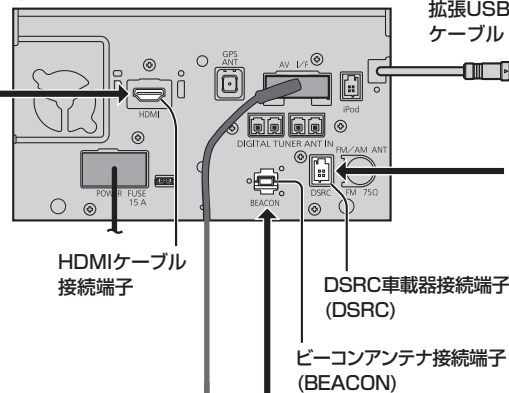

他の機器と組み合わせて使う(続き)

ビデオカメラ

HDMIケーブルで接続する場合

映像・音声入力コードで接続する場合

2台目のモニター

リヤビューカメラ

●別売のマルチカメラシステム(CY-MCRS71KD ※1)を接続する場合は、マルチカメラの信号コードを本機のリバースコードに接続してください。

※1 生産完了品

フロントインフォディスプレイ

① ナビゲーションユニット(後面)

拡張USBケーブル

マルチエクスパンドユニット接続コード (フロントインフォディスプレイに付属)

●ラジオアンテナのケーブルや他のコードと束ねたり・重ねたり・交差させたりせず、できるだけ離してください。ラジオの音声に雑音が入る原因となります。

DSRC車載器

別売DSRC車載器 (CY-DSR140D)

カーナビゲーション接続コード (DSRC車載器に付属)

●他のDSRC車載器を接続する場合は、別売のDSRC車載器・カーナビゲーション接続コード (CA-DC10D)が必要です。詳しくは、DSRC車載器の説明書をご覧ください。

VICSビーコンユニット

別売VICSビーコンユニット (CY-TBX55D)