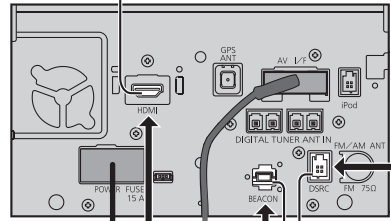

他の機器と組み合わせて使う(続き)

ビデオカメラ

HDMIケーブルで接続する場合

映像・音声入力コードで接続する場合

4極ミニプラグは、下記の配線パターンのもをお使いください。

HDMIケーブル接続端子

① ナビゲーションユニット(後面)

DSRC車載器接続端子 (DSRC)

ビーコンアンテナ接続端子 (BEACON)

DSRC車載器

VICSビーコンユニット

2台目のモニター

リヤビューカメラ

● 別売のマルチカメラシステム(CY-MCRS71KD ※1)を接続する場合は、マルチカメラの信号コードを本機のリバースコードに接続してください。
※1 生産完了品