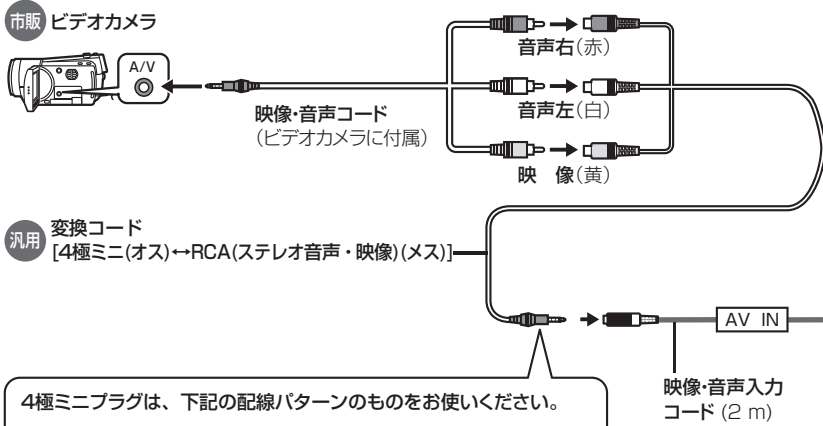

他の機器と組み合わせて使う(続き)

ビデオカメラ

HDMIケーブルで接続する場合

映像・音声入力コードで接続する場合

4極ミニプラグは、下記の配線パターンのもをお使いください。

HDMIケーブル接続端子

① ナビゲーションユニット(後面)

DSRC車載器接続端子 (DSRC)

ビーコンアンテナ接続端子 (BEACON)

DSRC車載器

VICSビーコンユニット

2台目のモニター

リヤビューカメラ

● 別売のマルチカメラシステム(CY-MCRS71KD ※1)を接続する場合は、マルチカメラの信号コードを本機のリバースコードに接続してください。
※1 生産完了品