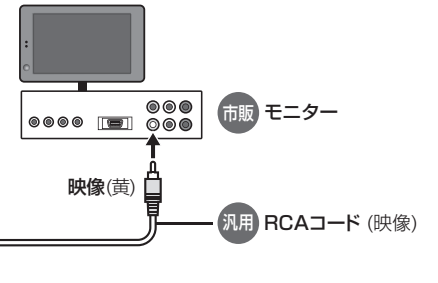

他の機器と組み合わせて使う(続き)

ビデオカメラ

HDMIケーブルで接続する場合

映像・音声入力コードで接続する場合

4極ミニプラグは、下記の配線パターンのもをお使いください。

HDMIケーブル接続端子

① ナビゲーションユニット(後面)

DSRC車載器接続端子 (DSRC)

ビーコンアンテナ接続端子 (BEACON)

DSRC車載器

VICSビーコンユニット

2台目のモニター

リヤビューカメラ

● 別売のマルチカメラシステム(CY-MCRS71KD ※1)を接続する場合は、マルチカメラの信号コードを本機のリバースコードに接続してください。
※1 生産完了品