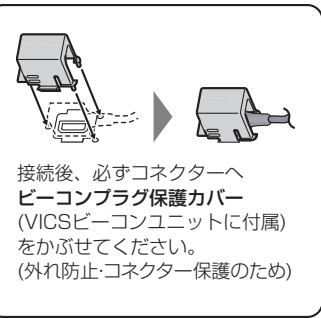

他の機器と組み合わせて使う(続き)

ビデオカメラ

HDMIケーブルで接続する場合

映像・音声入力コードで接続する場合

4極ミニプラグは、下記の配線パターンのもをお使いください。

HDMIケーブル接続端子

① ナビゲーションユニット(後面)

DSRC車載器接続端子 (DSRC)

ビーコンアンテナ接続端子 (BEACON)

DSRC車載器

VICSビーコンユニット

2台目のモニター

リヤビューカメラ

● 別売のマルチカメラシステム(CY-MCRS71KD ※1)を接続する場合は、マルチカメラの信号コードを本機のリバースコードに接続してください。
※1 生産完了品