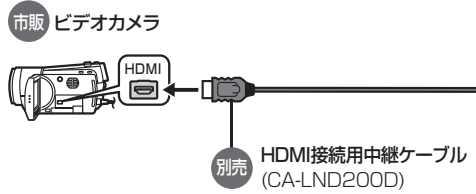

他の機器と組み合わせて使う(続き)

ビデオカメラ

HDMIケーブルで接続する場合

映像・音声入力コードで接続する場合

4極ミニプラグは、下記の配線パターンのもをお使いください。

HDMIケーブル接続端子

① ナビゲーションユニット(後面)

DSRC車載器接続端子 (DSRC)

ビーコンアンテナ接続端子 (BEACON)

DSRC車載器

VICSビーコンユニット

2台目のモニター

リヤビューカメラ

● 別売のマルチカメラシステム(CY-MCRS71KD ※1)を接続する場合は、マルチカメラの信号コードを本機のリバースコードに接続してください。
※1 生産完了品