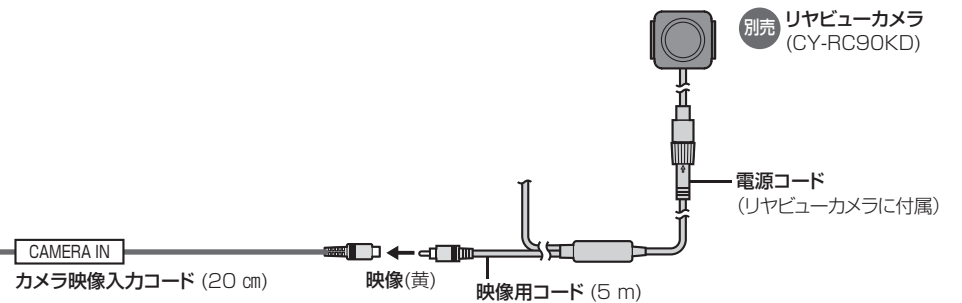

ビーコンアンテナ接続端子 (BEACON)

DSRC車載器

VICSビーコンユニット

2台目のモニター

リヤビューカメラ

● 別売のマルチカメラシステム(CY-MCRS71KD ※1)を接続する場合は、マルチカメラの信号コードを本機のリバースコードに接続してください。
※1 生産完了品