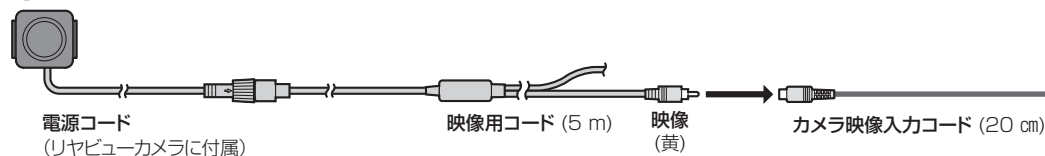

他の機器と組み合わせて使う

組み合わせる前に

- 推奨品以外はご使用になれない場合がありますので、お買い上げの販売店にご相談ください。
- 使いかたについては、取扱説明書をご覧ください。
- 接続する機器の説明書も、よくお読みください。

ETC2.0車載器

別売 ETC2.0車載器 (旧名称: DSRC車載器)
(CY-ET2500VD)

- 接続する機器によっては、別売のDSRC車載器・カーナビゲーション接続コード(CA-DC10D)を使用して接続する場合があります。詳しくは、接続する機器の説明書をご覧ください。

リアビューカメラ

別売 リヤビューカメラ
(CY-RC90KD)

- 別売のマルチカメラシステム(CY-MCRS71KD: 生産完了品)を接続する場合は、マルチカメラの信号コードを本機のリバースコードに接続してください。

■ iPod/USBメモリー使用時のお願い

- 必ず別売のiPod/USB接続用中継ケーブル(CA-LUB200D)で接続してください。他のナビゲーションに付属されているケーブルを使用すると、正しく動作しない場合があります。
- iPodは、電源を入れたうえで本機と接続してください。
- 取り付け・取り外しをするときにケーブルを引っ張らないでください。
- 運転中に動かないように市販のホルダーなどでしっかり固定してください。
- 固定する際は、エアバッグの動作を妨げないようにしてください。
- 車内の温度が高くなる場所に放置しないでください。
- 高熱部や車体の金属部、ヒーターの熱風や直射日光を避けて配線してください。
- 使用しないときは必ずコネクタにカバーやキャップをかぶせて保護してください。
- 対応機種については、取扱説明書および当社サイトをご覧ください。