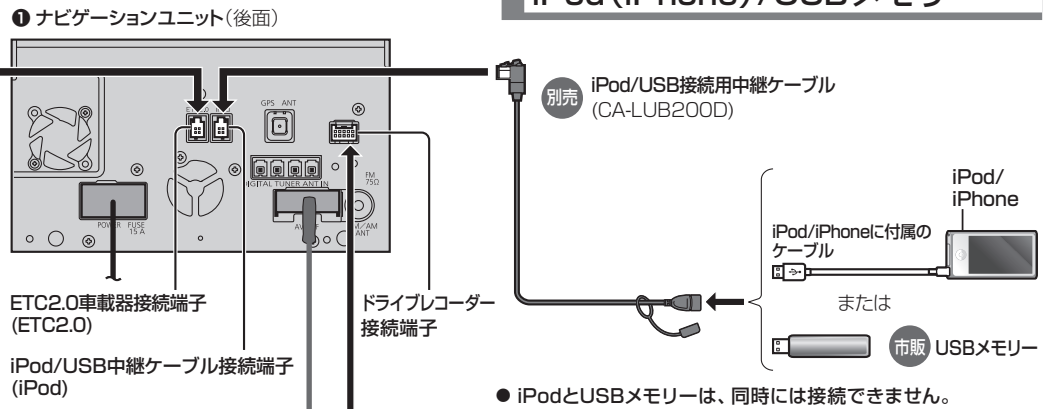

iPod (iPhone) /USBメモリー