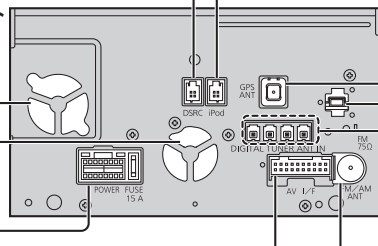

CN-RE04D

品番 CN-RE04D CN-RE04WD

取り付け・配線の前に、別冊の取扱説明書の「安全上のご注意」(P.6~9)を必ずお読みください。

販売店様へのお願い

- 取り付け後、この取付説明書は必ずお客様にお渡しください。

お客様へのお願い

- 取り付け、配線には専門の技術と経験が必要です。安全のため、必ずお買い上げの販売店にご依頼ください。

接続端子一覧

取り付けの際に、確認用としてお使いください。
配線についての詳細は「配線のしかた」をご覧ください。(P.4~7)

ETC2.0車載器接続端子(DSRC)

- 別売のETC2.0車載器を接続する。
- 使用しないときはシールをはがさないでください。

iPod/USB中継ケーブル接続端子(iPod)

- 別売のケーブルを使って、iPodや市販のUSBメモリーを接続できます。
- 使用しないときはシールをはがさないでください。

① ナビゲーションユニット (後面)

排熱用ファン
周囲をふさがらないでください。

電源コネクター
(POWER FUSE 15A)
ヒューズ15A内蔵

GPSアンテナ接続端子 (GPS ANT)

ドライブレコーダー接続端子
別売のドライブレコーダーを接続する。

地上デジタルアンテナ接続端子 (DIGITAL TUNER ANT IN)

車両・AVインターフェース接続端子 (AV I/F)

ラジオアンテナ入力端子 (FM/AM ANT)