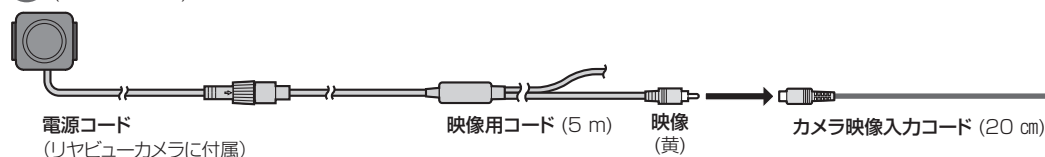

他の機器と組み合わせて使う

組み合わせる前に

- 推奨品以外はご使用になれない場合がありますので、お買い上げの販売店にご相談ください。
- 使いかたについては、取扱説明書をご覧ください。
- 接続する機器の説明書も、よくお読みください。

ETC2.0車載器

別売 ETC2.0車載器 (旧名称: DSRC車載器)
(CY-ET2500VD)

- 接続する機器によっては、別売のDSRC車載器・カーナビゲーション接続コード(CA-DC10D)を使用して接続する場合があります。詳しくは、接続する機器の説明書をご覧ください。

リアビューカメラ

別売 リヤビューカメラ
(CY-RC90KD)

- 別売のマルチカメラシステム(CY-MCRS71KD: 生産完了品)を接続する場合は、マルチカメラの信号コードを本機のリバースコードに接続してください。

■ iPod/USBメモリー使用時のお願い

- 必ず別売のiPod/USB接続用中継ケーブル(CA-LUB200D)で接続してください。他のナビゲーションに付属されているケーブルを使用すると、正しく動作しない場合があります。
- iPodは、電源を入れたうえで本機と接続してください。
- 取り付け・取り外しをするときにケーブルを引っ張らないでください。
- 運転中に動かないように市販のホルダーなどでしっかり固定してください。
- 固定する際は、エアバッグの動作を妨げないようにしてください。
- 車内の温度が高くなる場所に放置しないでください。
- 高熱部や車体の金属部、ヒーターの熱風や直射日光を避けて配線してください。
- 使用しないときは必ずコネクタにカバーやキャップをかぶせて保護してください。
- 対応機種については、取扱説明書および当社サイトをご覧ください。