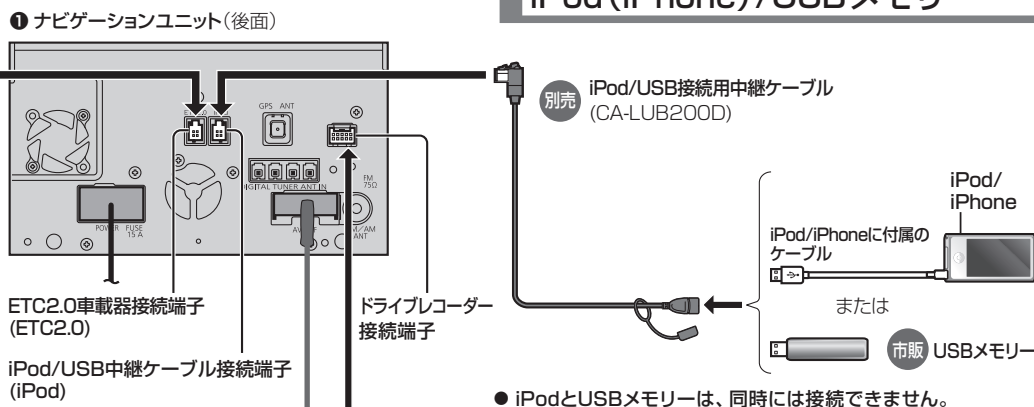

iPod (iPhone) /USBメモリー