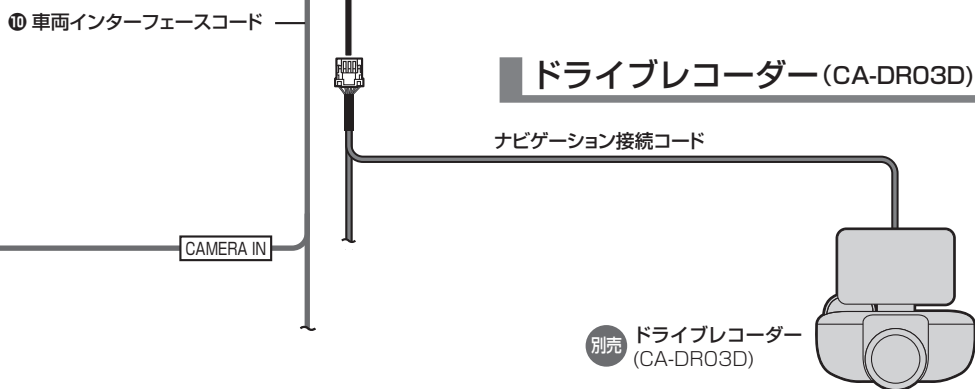

ドライブレコーダー(CA-DR03D)

お知らせ

- ドライブレコーダー(CA-DR03TD)との組み合わせについては、P.18をご覧ください。