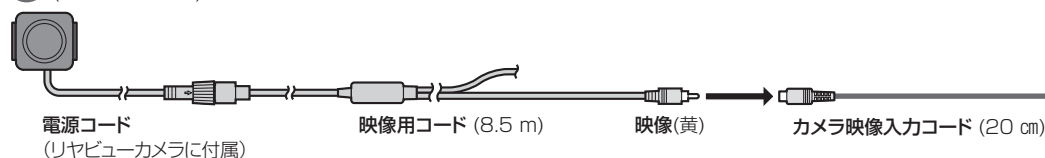

他の機器と組み合わせて使う

組み合わせる前に

- 推奨品以外はご使用になれない場合がありますので、お買い上げの販売店にご相談ください。
- 使いかたについては、取扱説明書をご覧ください。
- 接続する機器の説明書も、よくお読みください。

ETC2.0車載器

別売 ETC2.0車載器 (旧名称: DSRC車載器)
(CY-ET2500VD)

- 接続する機器によっては、別売のDSRC車載器・カーナビゲーション接続コード(CA-DC10D)を使用して接続する場合があります。詳しくは、接続する機器の説明書をご覧ください。

リアビューカメラ

別売 リヤビューカメラ
(CY-RC100KD)

- 別売のマルチカメラシステム(CY-MCRS71KD: 生産完了品)を接続する場合は、マルチカメラの信号コードを本機のリバースコードに接続してください。

お知らせ

- カメラ設定から、カメラ割込みを「ON」に設定してください。(→取扱説明書)

■ iPod/USBメモリー使用時のお願い

- 必ず別売のiPod/USB接続用中継ケーブル(CA-LUB200D)で接続してください。他のナビゲーションに付属されているケーブルを使用すると、正しく動作しない場合があります。
- iPodは、電源を入れたうえで本機と接続してください。
- 取り付け・取り外しをするときにケーブルを引っ張らないでください。
- 運転中に動かないように市販のホルダーなどでしっかり固定してください。
- 固定する際は、エアバッグの動作を妨げないようにしてください。
- 車内の温度が高くなる場所に放置しないでください。
- 高熱部や車体の金属部、ヒーターの熱風や直射日光を避けて配線してください。
- 使用しないときは必ずコネクタにカバーやキャップをかぶせて保護してください。
- 対応機種については、取扱説明書および当社サイトをご覧ください。