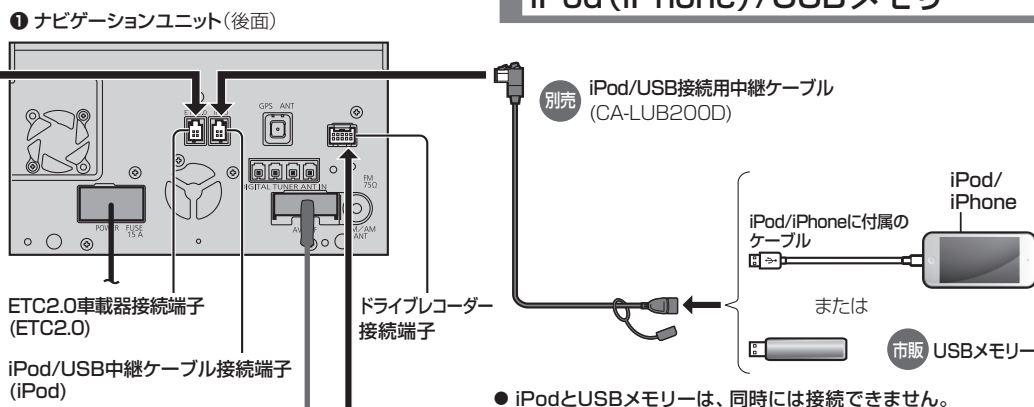

他の機器と組み合わせて使う

組み合わせる前に

- 推奨品以外はご使用になれない場合がありますので、お買い上げの販売店にご相談ください。
- 使いかたについては、取扱説明書をご覧ください。
- 接続する機器の説明書も、よくお読みください。

ETC2.0車載器

別売 ETC2.0車載器 (旧名称: DSRC車載器)
(CY-ET2500VD)

- 接続する機器によっては、別売のDSRC車載器・カーナビゲーション接続コード(CA-DC10D)を使用して接続する場合があります。詳しくは、接続する機器の説明書をご覧ください。

リアビューカメラ

別売 リヤビューカメラ
(CY-RC100KD)

- 別売のマルチカメラシステム(CY-MCRS71KD: 生産完了品)を接続する場合は、マルチカメラの信号コードを本機のリバースコードに接続してください。

お知らせ

- カメラ設定から、カメラ割込みを「ON」に設定してください。(→取扱説明書)

■ iPod/USBメモリー使用時のお願い

- 必ず別売のiPod/USB接続用中継ケーブル(CA-LUB200D)で接続してください。他のナビゲーションに付属されているケーブルを使用すると、正しく動作しない場合があります。
- iPodは、電源を入れたうえで本機と接続してください。
- 取り付け・取り外しをするときにケーブルを引っ張らないでください。
- 運転中に動かないように市販のホルダーなどでしっかり固定してください。
- 固定する際は、エアバッグの動作を妨げないようにしてください。
- 車内の温度が高くなる場所に放置しないでください。
- 高熱部や車体の金属部、ヒーターの熱風や直射日光を避けて配線してください。
- 使用しないときは必ずコネクタにカバーやキャップをかぶせて保護してください。
- 対応機種については、取扱説明書および当社サイトをご覧ください。

iPod (iPhone) /USBメモリー

ドライブレコーダー(CA-DR03D)

お知らせ

- ドライブレコーダー(CA-DR03TD)との組み合わせについては、P.18をご覧ください。