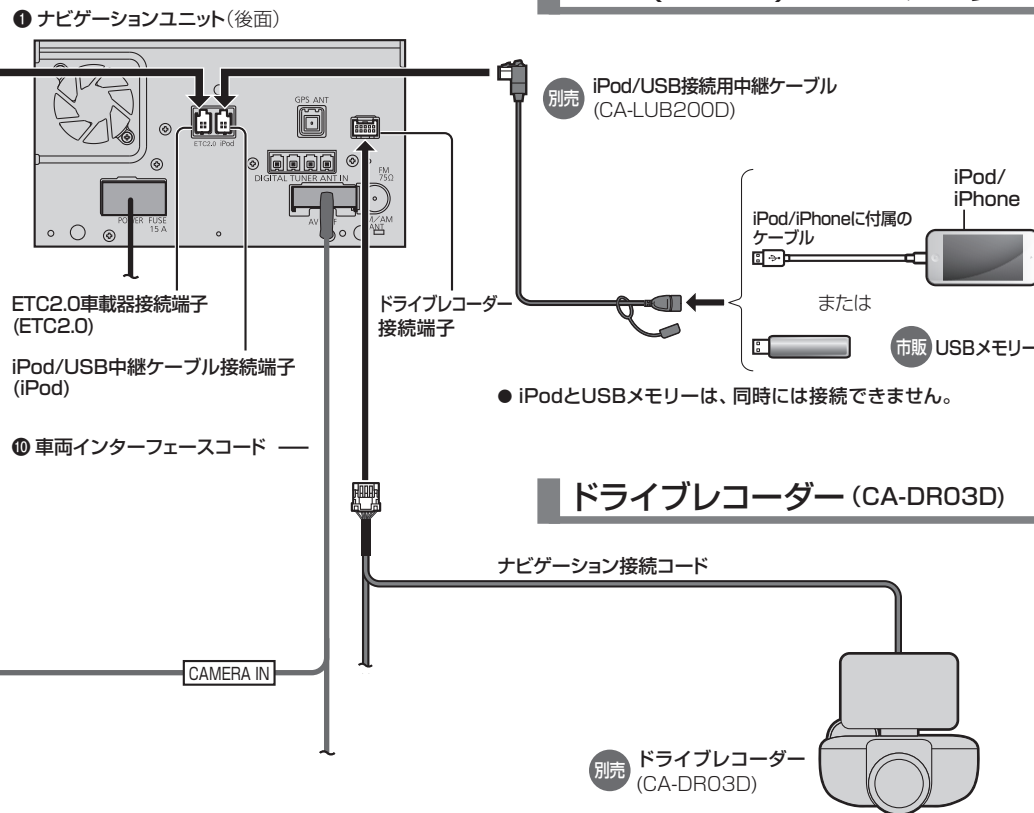

他の機器と組み合わせて使う

組み合わせる前に

- 推奨品以外はご使用になれない場合がありますので、お買い上げの販売店にご相談ください。
- 使いかたについては、取扱説明書をご覧ください。
- 接続する機器の説明書も、よくお読みください。

ETC2.0 車載器

別売 ETC2.0車載器 (旧名称:DSRC車載器)
(CY-ET2500VD)

カーナビゲーション接続コード(ETC2.0車載器に付属)

- 接続する機器によっては、別売のDSRC車載器・カーナビゲーション接続コード(CA-DC10D)を使用して接続する場合があります。詳しくは、接続する機器の説明書をご覧ください。

リアビューカメラ

別売 リヤビューカメラ
(CY-RC100KD)

電源コード (リヤビューカメラに付属)   映像用コード (8.5 m)   映像(黄)   カメラ映像入力コード (20 cm)

- 別売のマルチカメラシステム(CY-MCRS71KD:生産完了品)を接続する場合は、マルチカメラの信号コードを本機のリバースコードに接続してください。

お知らせ

- カメラ設定から、カメラ割込みを「ON」に設定してください。(→取扱説明書)

■ iPod/USB メモリー使用時のお願い

- 必ず別売の iPod/USB 接続用中継ケーブル (CA-LUB200D) で接続してください。他のナビゲーションに付属されているケーブルを使用すると、正しく動作しない場合があります。
- iPod は、電源を入れたうえで本機と接続してください。
- 取り付け・取り外しをするときにケーブルを引っ張らないでください。
- 運転中に動かないように市販のホルダーなどでしっかり固定してください。
- 固定する際は、エアバッグの動作を妨げないようにしてください。
- 車内の温度が高くなる場所に放置しないでください。
- 高熱部や車体の金属部、ヒーターの熱風や直射日光を避けて配線してください。
- 使用しないときは必ずコネクタにカバーやキャップをかぶせて保護してください。
- 対応機種については、取扱説明書および当社サイトをご覧ください。

iPod (iPhone) /USB メモリー

ドライブレコーダー (CA-DR03D)

お知らせ

- ドライブレコーダー (CA-DR03TD) との組み合わせについては、P.18 をご覧ください。