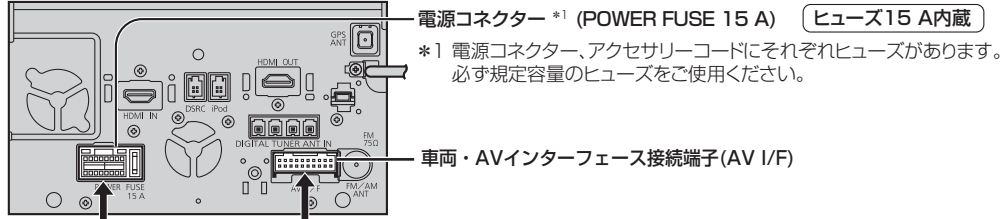

配線のしかた(続き)

電源コード/車両・AVインターフェースコード

1 ナビゲーションユニット(後面)

2 電源コード