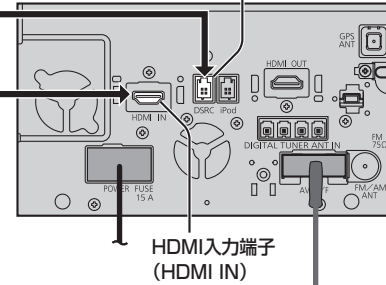

他の機器と組み合わせて使う(続き)

DSRC 車載器

別売 DSRC車載器 (CY-DSR140D)

● CY-DSR140D以外のDSRC車載器を接続する場合は、別売のDSRC車載器・カーナビゲーション接続コード(CA-DC10D)を使用して接続してください。詳しくは、DSRC車載器の説明書をご覧ください。

ビデオカメラ

HDMI対応機器の場合(HDMIケーブルで接続する)

汎用機器の場合(映像・音声入力コードで接続する)

リヤビューカメラ

別売 リヤビューカメラ (CY-RC90KD)

● 別売のマルチカメラシステム(CY-MCRS71KD)*1を接続する場合は、マルチカメラの信号コードを本機のリバースコードに接続してください。

*1 生産完了品

① ナビゲーションユニット(後面)
DSRC車載器接続端子(DSRC)

フロントインフォディスプレイ

拡張USBケーブル
マルチエクspandユニット接続コード(フロントインフォディスプレイに付属)

● ラジオアンテナのケーブルや他のコードと束ねたり・重ねたり・交差させたりせず、できるだけ離してください。ラジオの音声に雑音が入る原因となります。