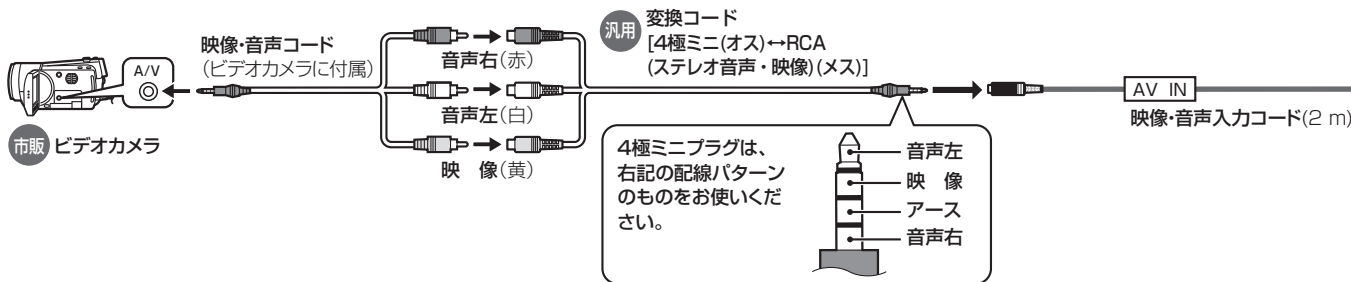

他の機器と組み合わせて使う(続き)

DSRC 車載器

別売 DSRC車載器 (CY-DSR140D)

● CY-DSR140D以外のDSRC車載器を接続する場合は、別売のDSRC車載器・カーナビゲーション接続コード(CA-DC10D)を使用して接続してください。詳しくは、DSRC車載器の説明書をご覧ください。

ビデオカメラ

HDMI対応機器の場合(HDMIケーブルで接続する)

汎用機器の場合(映像・音声入力コードで接続する)

リヤビューカメラ

別売 リヤビューカメラ (CY-RC90KD)

● 別売のマルチカメラシステム(CY-MCRS71KD)*1を接続する場合は、マルチカメラの信号コードを本機のリバースコードに接続してください。

*1 生産完了品

① ナビゲーションユニット(後面)
DSRC車載器接続端子(DSRC)

フロントインフォディスプレイ

拡張USBケーブル
マルチエクspandユニット接続コード(フロントインフォディスプレイに付属)