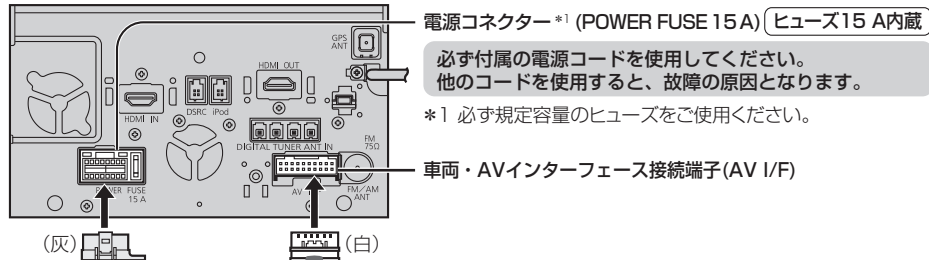

配線のしかた(続き)

電源コード/車両・AVインターフェースコード

1 ナビゲーションユニット(後面)

9 電源コード