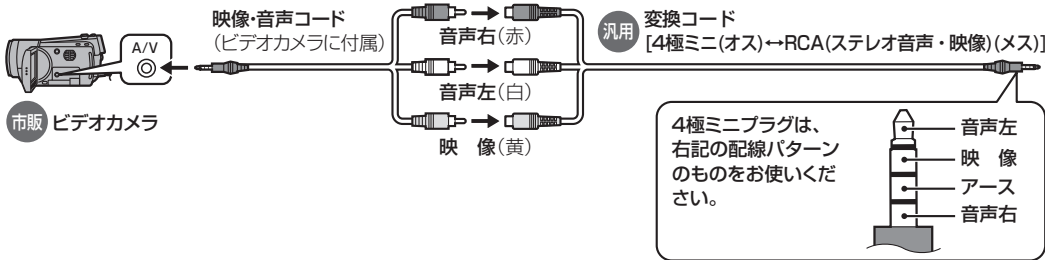

## ETC2.0車載器

別売 DSRC車載器 (CY-DSR140D)

● CY-DSR140D以外のETC2.0車載器を接続する場合は、別売のDSRC車載器・カーナビゲーション接続コード(CA-DC100D)を使用して接続してください。詳しくは、接続する機器の説明書をご覧ください。

## ビデオカメラ

HDMI対応機器の場合(HDMIケーブルで接続する)

接続後、必ずコネクタへHDMIケーブル保護カバーをかぶせてください。(P.5)

汎用機器の場合(映像・音声入力コードで接続する)