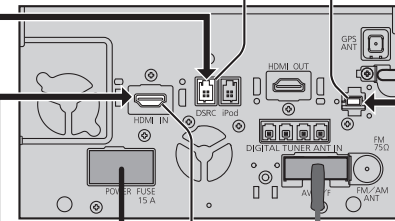

## ビデオカメラ

HDMI対応機器の場合(HDMIケーブルで接続する)

接続後、必ずコネクタへHDMIケーブル保護カバーをかぶせてください。(P.5)

汎用機器の場合(映像・音声入力コードで接続する)

## リアビューカメラ

別売 リヤビューカメラ (CY-RC90KD)

● 別売のマルチカメラシステム(CY-MCRS71KD)\*1を接続する場合は、マルチカメラの信号コードを本機のリバースコードに接続してください。

\*1 生産完了品

## フロントインフォディスプレイ

① ナビゲーションユニット(後面)  
ドライブレコーダー接続端子

ETC2.0車載器接続端子(DSRC)

拡張USBケーブル

マルチエキスパンドユニット接続コード (フロントインフォディスプレイに付属)

● ラジオアンテナのケーブルや他のコードと束ねたり・重ねたり・交差させたりせず、できるだけ離してください。ラジオの音声に雑音が入る原因となります。

別売 フロントインフォディスプレイ (CY-DF100D)