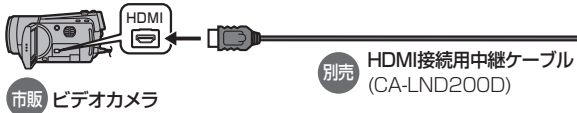

ビデオカメラ

HDMI対応機器の場合(HDMIケーブルで接続する)