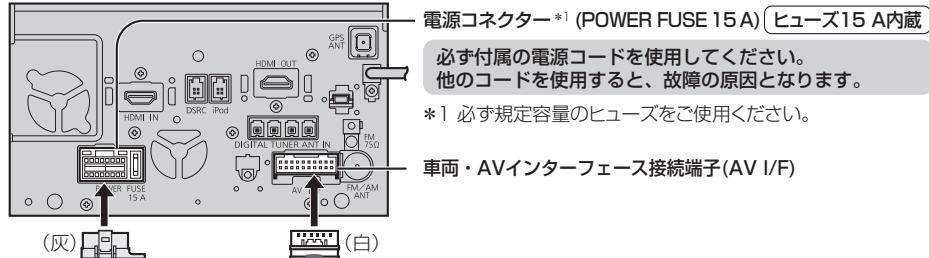

配線のしかた(続き)

電源コード/車両・AVインターフェースコード

① ナビゲーションユニット(後面)

⑨ 電源コード