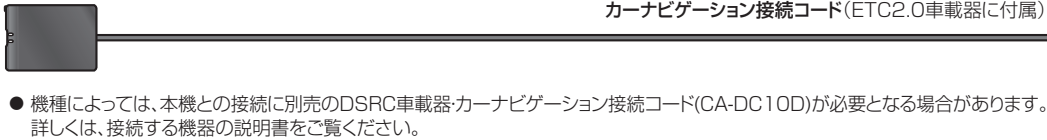

他の機器と組み合わせて使う(続き)

ETC2.0車載器

別売 ETC2.0車載器 (旧名称:DSRC車載器)
(CY-DSR140D)

ビデオカメラ

HDMI対応機器の場合(HDMIケーブルで接続する)

汎用機器の場合(映像・音声入力コードで接続する)

リアビューカメラ

別売 リヤビューカメラ (CY-RC90KD)