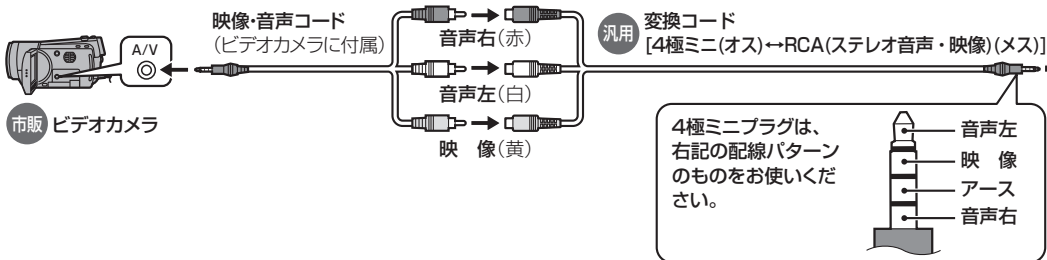

他の機器と組み合わせて使う(続き)

ETC2.0車載器

別売 ETC2.0車載器 (旧名称:DSRC車載器)
(CY-DSR140D)

ビデオカメラ

HDMI対応機器の場合(HDMIケーブルで接続する)

汎用機器の場合(映像・音声入力コードで接続する)

リアビューカメラ

別売 リヤビューカメラ (CY-RC90KD)

●別売のマルチカメラシステム(CY-MCRS71KD)*1を接続する場合は、マルチカメラの信号コードを本機のリバースコードに接続してください。
*1 生産完了品

フロントインフォディスプレイ

① ナビゲーションユニット(後面)
ドライブレコーダー接続端子

ETC2.0車載器接続端子(DSRC)

拡張USBケーブル

マルチエクspandユニット接続コード (フロントインフォディスプレイに付属)

●ラジオアンテナのケーブルや他のコード類からできるだけ離してください。また、束ねたり重ねたり交差させたりしないでください。ラジオの音声に雑音が入る原因となります。