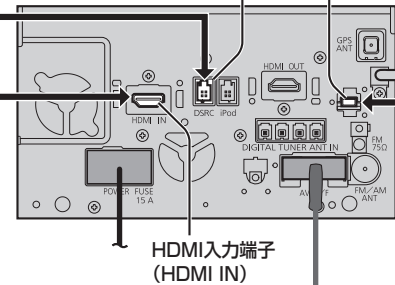

他の機器と組み合わせて使う(続き)

ETC2.0車載器

別売 ETC2.0車載器 (旧名称:DSRC車載器)
(CY-DSR140D)

ビデオカメラ

HDMI対応機器の場合(HDMIケーブルで接続する)

汎用機器の場合(映像・音声入力コードで接続する)

リアビューカメラ

別売 リヤビューカメラ (CY-RC90KD)

●別売のマルチカメラシステム(CY-MCRS71KD)*1を接続する場合は、マルチカメラの信号コードを本機のリバースコードに接続してください。
*1 生産完了品

フロントインフォディスプレイ

① ナビゲーションユニット(後面)
ドライブレコーダー接続端子

ETC2.0車載器接続端子(DSRC)

拡張USBケーブル

マルチエクspandユニット接続コード (フロントインフォディスプレイに付属)

●ラジオアンテナのケーブルや他のコード類からできるだけ離してください。また、束ねたり重ねたり交差させたりしないでください。ラジオの音声に雑音が入る原因となります。