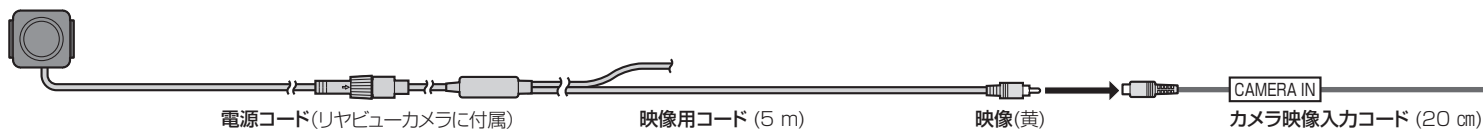

他の機器と組み合わせて使う(続き)

ETC2.0車載器

別売 ETC2.0車載器 (旧名称:DSRC車載器)
(CY-DSR140D)

ビデオカメラ

HDMI対応機器の場合(HDMIケーブルで接続する)

汎用機器の場合(映像・音声入力コードで接続する)

リアビューカメラ

別売 リヤビューカメラ (CY-RC90KD)