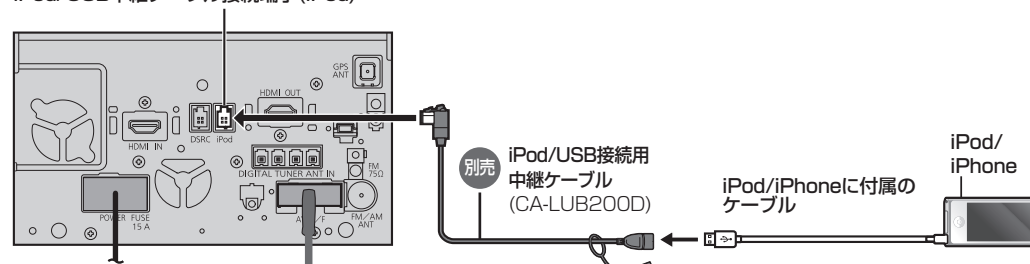

他の機器と組み合わせて使う

組み合わせる前に

- 推奨品以外はご使用になれない場合がありますので、お買い上げの販売店にご相談ください。
- 使いかたについては、取扱説明書をご覧ください。
- 接続する機器の説明書も、よくお読みください。

■ iPod/USBメモリー/スマートフォン使用時のお願い

- 必ず別売のiPod/USB接続用中継ケーブル(CA-LUB200D)で接続してください。
  他のナビゲーションに付属されているケーブルを使用すると、正しく動作しない場合があります。
- iPod/スマートフォンは、電源を入れたうえで本機と接続してください。
- 取り付け・取り外しをするときにケーブルを引っ張らないでください。
- 運転中に動かないように市販のホルダーなどでしっかり固定してください。
- 固定する際は、エアバッグの動作を妨げないようにしてください。
- 車内の温度が高くなる場所に放置しないでください。
- 高熱部や車体の金属部、ヒーターの熱風や直射日光を避けて配線してください。
- 使用しないときは必ずコネクタにカバーやキャップをかぶせて保護してください。
- 対応機種については、取扱説明書および当社サイトをご覧ください。

iPod (iPhone)

iPod/USB中継ケーブル接続端子(iPod)

① ナビゲーションユニット(後面)

- iPodとUSBメモリーは、同時には接続できません。
- Drive P@ss利用時の接続方法は→P.18