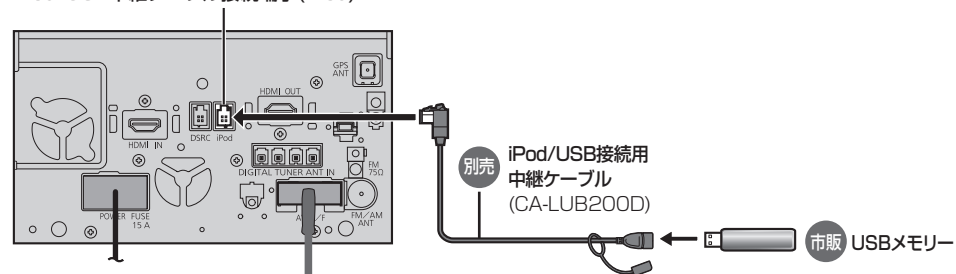

USBメモリー

iPod/USB中継ケーブル接続端子(iPod)

① ナビゲーションユニット(後面)

- iPodとUSBメモリーは、同時には接続できません。