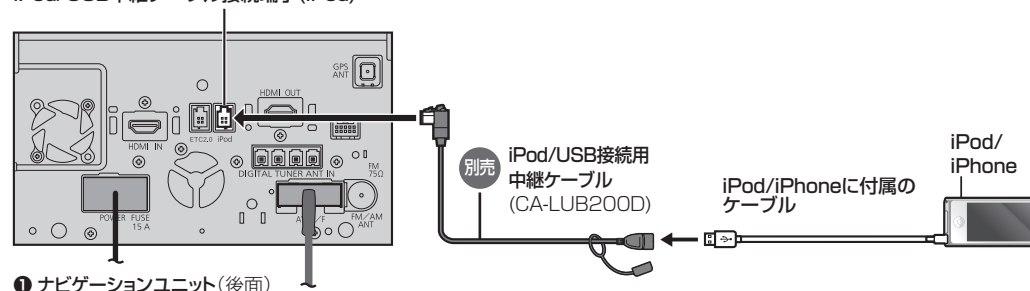

他の機器と組み合わせて使う

組み合わせる前に

- 推奨品以外はご使用になれない場合がありますので、お買い上げの販売店にご相談ください。
- 使いかたについては、取扱説明書をご覧ください。
- 接続する機器の説明書も、よくお読みください。

■ iPod/USBメモリー/スマートフォン使用時のお願い

- 必ず別売のiPod/USB接続用中継ケーブル(CA-LUB200D)で接続してください。
他のナビゲーションに付属されているケーブルを使用すると、正しく動作しない場合があります。
- iPod/スマートフォンは、電源を入れたうえで本機と接続してください。
- 取り付け・取り外しをするときにケーブルを引っ張らないでください。
- 運転中に動かないように市販のホルダーなどでしっかり固定してください。
- 固定する際は、エアバッグの動作を妨げないようにしてください。
- 車内の温度が高くなる場所に放置しないでください。
- 高熱部や車体の金属部、ヒーターの熱風や直射日光を避けて配線してください。
- 使用しないときは必ずコネクターにカバーやキャップをかぶせて保護してください。
- 対応機種については、取扱説明書および当社サイトをご覧ください。

iPod (iPhone)

iPod/USB中継ケーブル接続端子(iPod)

① ナビゲーションユニット(後面)

- iPodとUSBメモリーは、同時には接続できません。
- Drive P@ss利用時の接続方法は→P.20

USBメモリー

iPod/USB中継ケーブル接続端子(iPod)

① ナビゲーションユニット(後面)

- iPodとUSBメモリーは、同時には接続できません。