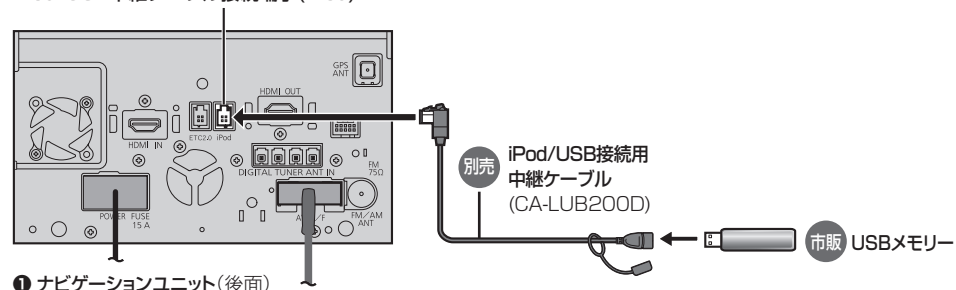

iPod (iPhone)

iPod/USB中継ケーブル接続端子(iPod)

① ナビゲーションユニット(後面)

- iPodとUSBメモリーは、同時には接続できません。
- Drive P@ss利用時の接続方法は→P.20

USBメモリー

iPod/USB中継ケーブル接続端子(iPod)

① ナビゲーションユニット(後面)

- iPodとUSBメモリーは、同時には接続できません。