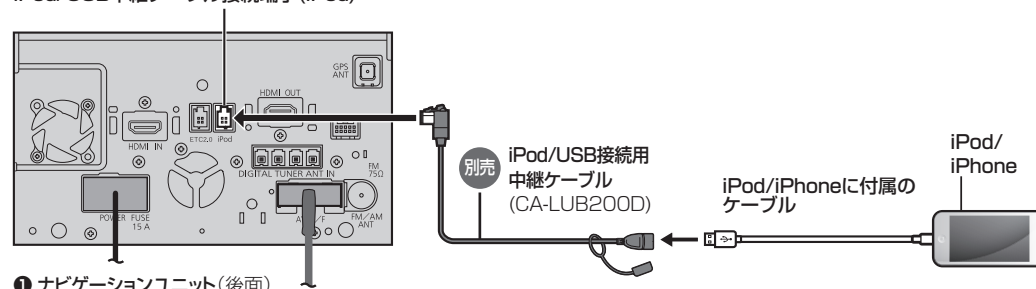

他の機器と組み合わせて使う

組み合わせる前に

- 推奨品以外はご使用になれない場合がありますので、お買い上げの販売店にご相談ください。
- 使いかたについては、取扱説明書をご覧ください。
- 接続する機器の説明書も、よくお読みください。

■ iPod/USBメモリー/スマートフォン使用時のお願い

- 必ず別売のiPod/USB接続用中継ケーブル(CA-LUB200D)で接続してください。
他のナビゲーションに付属されているケーブルを使用すると、正しく動作しない場合があります。
- iPod/スマートフォンは、電源を入れたうえで本機と接続してください。
- 取り付け・取り外しをするときにケーブルを引っ張らないでください。
- 運転中に動かないように市販のホルダーなどでしっかり固定してください。
- 固定する際は、エアバッグの動作を妨げないようにしてください。
- 車内の温度が高くなる場所に放置しないでください。
- 高熱部や車体の金属部、ヒーターの熱風や直射日光を避けて配線してください。
- 使用しないときは必ずコネクターにカバーやキャップをかぶせて保護してください。
- 対応機種については、取扱説明書および当社サイトをご覧ください。

iPod (iPhone)

iPod/USB中継ケーブル接続端子(iPod)

① ナビゲーションユニット(後面)

- iPodとUSBメモリーは、同時には接続できません。
- Drive P@ss利用時の接続方法は→P.20

USBメモリー

iPod/USB中継ケーブル接続端子(iPod)

① ナビゲーションユニット(後面)

- iPodとUSBメモリーは、同時には接続できません。