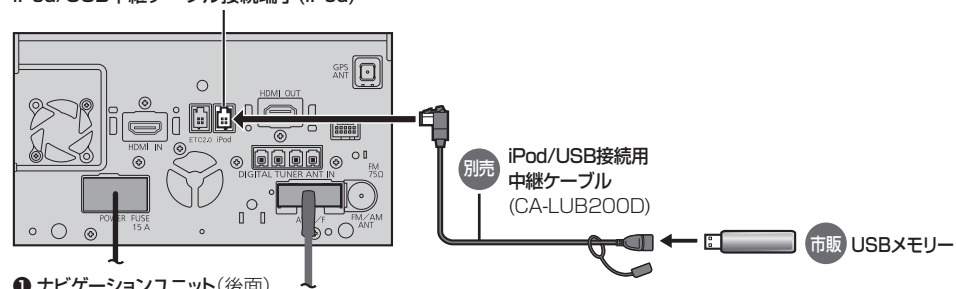

iPod (iPhone)

iPod/USB中継ケーブル接続端子(iPod)

① ナビゲーションユニット(後面)

- iPodとUSBメモリーは、同時には接続できません。
- Drive P@ss利用時の接続方法は→P.20

USBメモリー

iPod/USB中継ケーブル接続端子(iPod)

① ナビゲーションユニット(後面)

- iPodとUSBメモリーは、同時には接続できません。