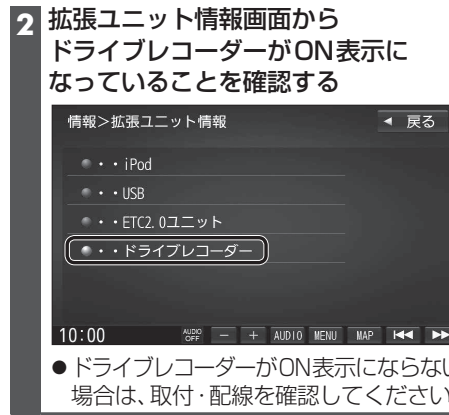

配線のしかた

取り付け後の確認と調整

カメラの取り付けを確認する

カメラの映像を確認する