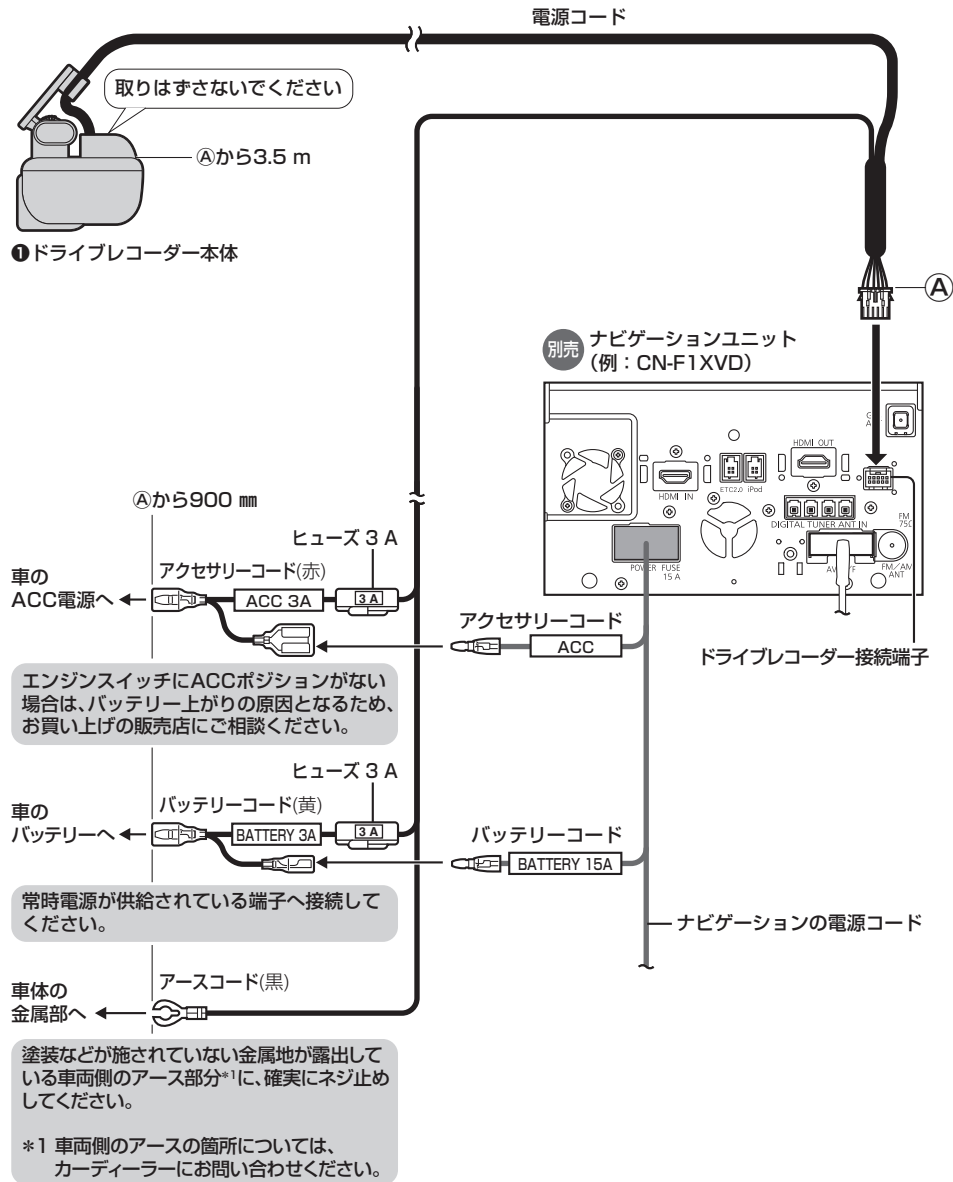

配線のしかた

取り付け後の確認と調整

カメラの取り付けを確認する

カメラの映像を確認する