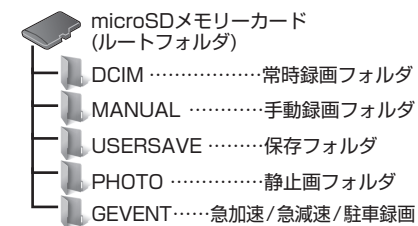

■初めて使用するときやナビゲーションに初期化を促すメッセージが表示されたときは、本機で初期化してください。(→P.12～13「SDカードの初期化」)

お願い

- 本機で使用しているmicroSDメモリーカードをパソコンなどで読み込むときに、microSDメモリーカード内にドライブレコーダー用の管理ファイルが表示される場合がありますが、これらのファイルの移動や削除、ファイル名の変更などはしないでください。

お知らせ

- 規格に準拠したmicroSDメモリーカードでも、本機では使用できない場合があります。
- 4 GB以下のmicroSDメモリーカードは、本機では使用できません。

取り扱いについて

- データの読み書き(録画や再生、初期化など)をしているときに、microSDメモリーカードを本機から取り出さないでください。
 - microSDメモリーカードの初期化中に車のエンジンを切らないでください。
 - 強い衝撃を与える、曲げる、落とす、水に濡らすなどしないでください。
 - データ消滅による損害については、当社は一切の責任を負いかねます。
 - 長時間使用すると、microSDメモリーカードが温かくなっている場合がありますが、故障ではありません。
 - 市販のmicroSDメモリーカードが不良品の場合、正常に動作しない場合があります。
 - microSDメモリーカードの端子部を手や金属で触れたり、汚したりしないでください。
 - microSDメモリーカードにシールやラベルを貼り付けしないでください。
 - microSDメモリーカードには寿命があり、長期間使用すると書き込みや削除などができなくなる場合があります。特にドライブレコーダーでの使用は、不良セクター^{*3}などが発生しやすく、平均寿命より短くなる場合があります。ナビゲーションの起動時などに、microSDメモリーカードの初期化や交換を促すメッセージが表示されたら、メッセージに従って初期化または市販のmicroSDメモリーカードに交換することをおすすめします。
- * 3 長期間の使用でメモリーが損傷し、データを保存できなくなった領域。

階層について

本機で録画された動画および撮影された静止画は、microSDメモリーカードの右記の階層に保存されています。

お願い

- microSDメモリーカード内のフォルダ・ファイルの名称は、変更しないでください。

記録できるファイル数について

常時録画ファイルは、microSDメモリーカードの空き容量がなくなるまで記録され、いっぱいになると古いファイルから消去されます。他のファイルは、microSDメモリーカードの容量に応じて、記録できるファイル数が右記のとおり異なります。