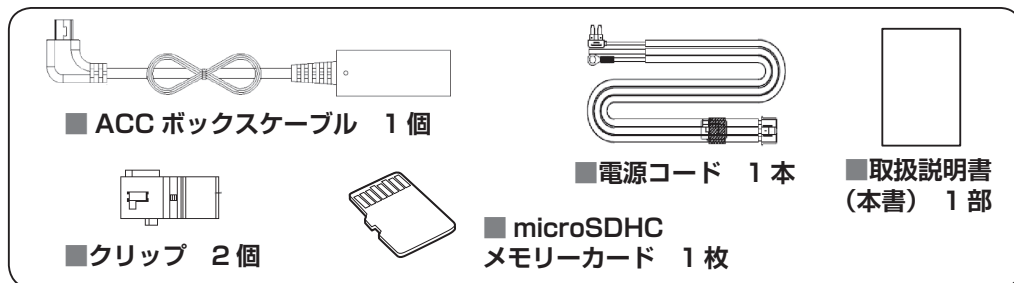

取扱説明書

駐車録画用ケーブル

品番 CA-L700D

本製品はドライブレコーダー CA-XDR72GD, CA-XDR71GD 専用です。
ご使用前に、「安全上のご注意」を必ずお読みください。

このたびは、パナソニック製品をお買い上げいただき、まことにありがとうございます。

- 説明書をよくお読みのうえ、正しく安全にお使いください。

内容物の確認

万一、不備な点がございましたら、お買い上げの販売店へお申し付けください。

- ※ 寸法は、おおよその数値です。
- ※ イラストはイメージであり、実際と異なる場合があります。
- ※ 包装材料などは、商品を取り出したあと、地域・自治体の定めに従って、適切に廃棄やリサイクルの処理をしてください。

仕様

ケーブル長	約 2.65 m (ACC ボックスケーブル 約 2.2 m + 電源コード 約 0.45 m)
電源電圧 (入力)	DC 12 V, 0.8 A(Max)
電源電圧 (出力)	DC 5 V, 1 A(Max)
カットオフ電圧	11.7 V ± 0.2 V
オフタイマー設定時間	15 分
動作環境	0 °C ~ 50 °C
外形寸法 (コンバーターケース)	74 mm × 30 mm × 17 mm (突起部除く)
質量	約 148 g