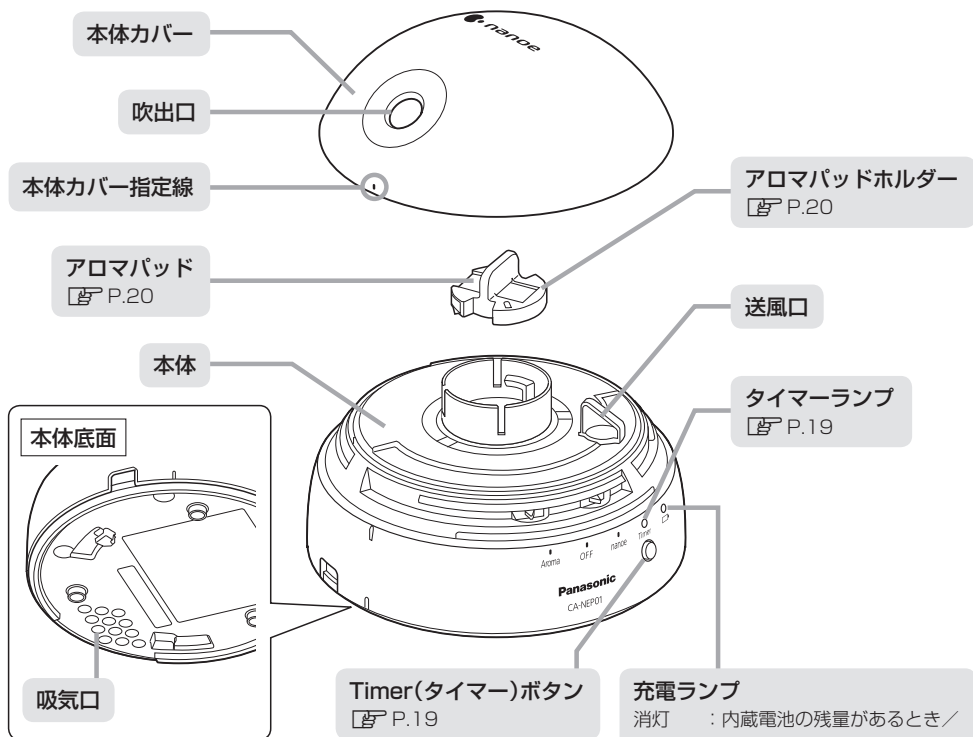

各部のなまえとはたらき

左正面(本体カバーとアロマパッドホルダーを取り外した状態)

本体カバーが回る範囲

本体カバー指定線が、カバー脱着位置から「nanoe」の位置まで回ります。

※無理な力を入れて回したり、範囲外に回さないでください。故障の原因となります。

左正面

カバー脱着位置

[P.20]

専用シガーライターコード挿入口

[P.16、P.17]

取付台脱着位置

[P.16]

モードランプ

[P.18]

Aroma OFF nanoe

モード切り換え位置