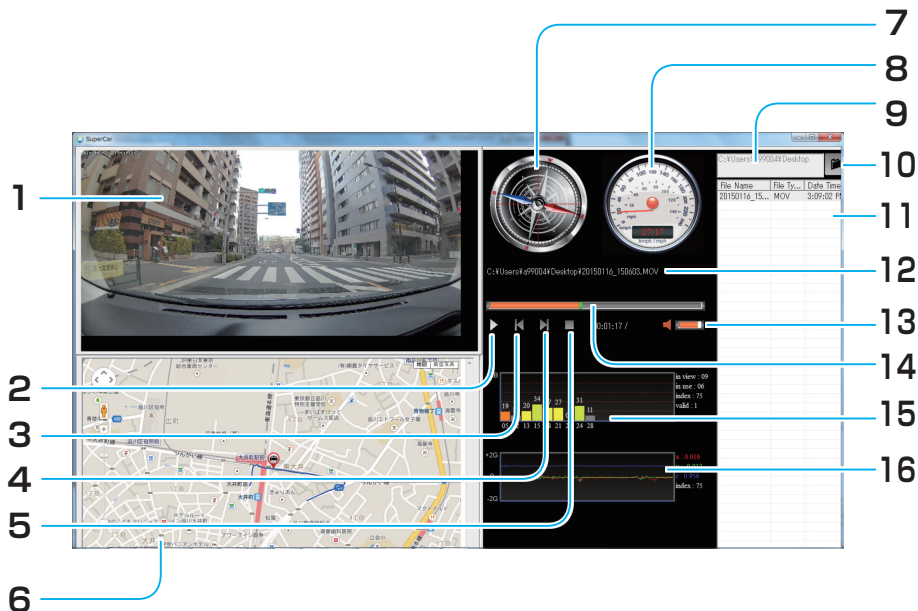

付属のソフトについて [SuperCar]

操作画面

- 付属の CD-ROM には「SuperCar」というソフトウェアが収録されています。「SuperCar」は本機で記録した microSDHC メモリーカードの記録ファイルをパソコンで見ることができるビューアーアプリです。

- 1. ビューアー**
ファイルを再生すると表示されます。
- 2. 再生 / 一時停止ボタン**
ファイルの再生 / 一時停止をしたいときに押します。
- 3. 前のファイルへ**
1 つ前に記録されたファイルを見ることができます。
- 4. 次のファイルへ**
1 つ後に記録されたファイルを見ることができます。
- 5. 再生の停止**
- 6. Google マップ**
- 7. コンパス**
- 8. スピードメーター**
- 9. ディレクトリー表示**
記録したフォルダーのディレクトリーを表示します。
- 10. 検索ボタン**
記録したフォルダーを検索します。
- 11. 登録ファイルリスト**
microSDHC メモリーカードに記録されたファイルの中で、SuperCar に登録したリストファイルを表示します。
- 12. ファイル名**
選択したファイル名を表示します。
- 13. 音量**
- 14. 再生時間 / 録画時間**
- 15. 衛星信号の SN 比 (SNR)**
- 16. 衝突センサーの感度**