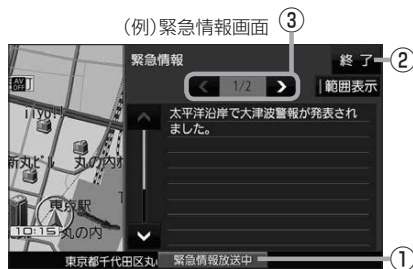

# VICS 情報(FM多重)の緊急情報を見る

FM 多重放送局で緊急情報(特別警報)の放送を受信すると、受信した情報を見ることができます。

## 1 地図画面を表示中に緊急情報(特別警報)の放送を受信する。

：緊急情報画面が表示されます。

### ① 緊急情報放送中 ボタン

緊急情報詳細画面が表示されます。

※緊急情報画面を閉じて地図画面に戻っても、緊急情報(特別警報)の放送が終了するまでボタンは表示されます。