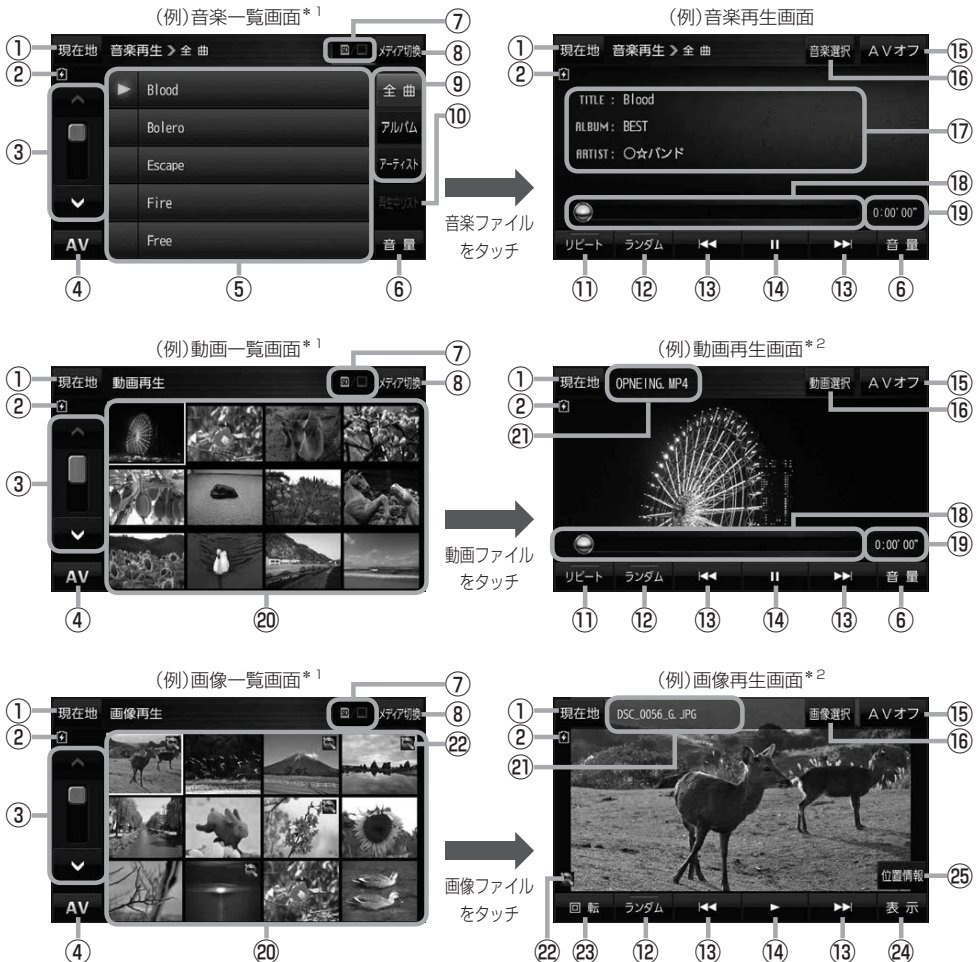

音楽／動画／画像について

本機は、SDメモリーカードまたはMyストックカーに保存されているファイルを再生できます。

※本機を車で使用する場合、安全上の配慮から車を完全に停車したときのみ動画を見ることができます。
(走行中は音声のみになります。)

※再生できるファイルについて詳しくは[P.104]をご覧ください。

※SDメモリーカードに保存されているファイルを再生する場合は、操作を行う前にSDメモリーカードを挿入してください。[P.38]

※AV選択画面で音楽モード／動画モード／画像モードにすると、各モードの一覧画面が表示されます。
[P.74]

* 1 印…各ファイルを表示するときに意図しない並べ替えが発生し、希望の順序にならない場合があります。

* 2 印…ボタン表示が消えている場合は、画面をタッチしてボタンを表示させてください。