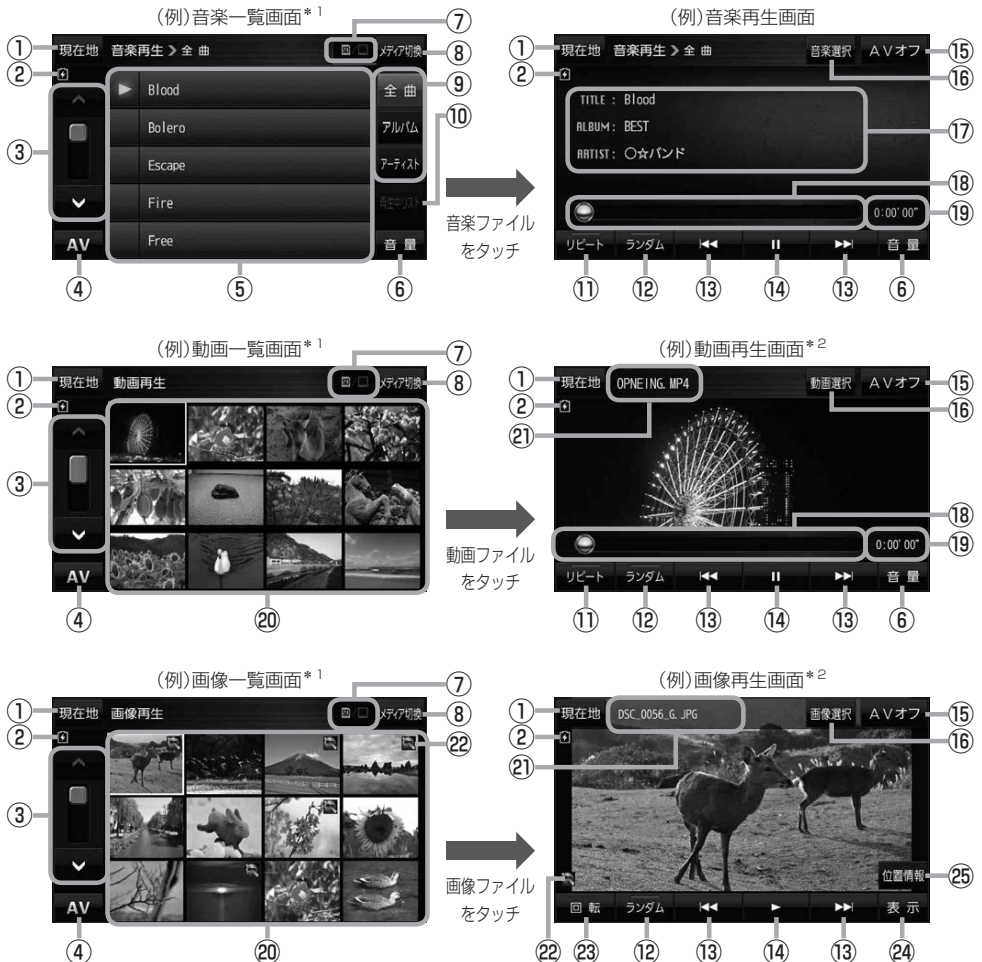

# 音楽／動画／画像について

本機は、SDメモリーカードまたはMyストックカーに保存されているファイルを再生できます。

※本機を車で使用する場合、安全上の配慮から車を完全に停車したときのみ動画を見ることができます。  
(走行中は音声のみになります。)

※再生できるファイルについて詳しくは[P.104]をご覧ください。

※SDメモリーカードに保存されているファイルを再生する場合は、操作を行う前にSDメモリーカードを挿入してください。[P.38]

※AV選択画面で音楽モード／動画モード／画像モードにすると、各モードの一覧画面が表示されます。  
[P.74]

\* 1 印…各ファイルを表示するときに意図しない並べ替えが発生し、希望の順序にならない場合があります。

\* 2 印…ボタン表示が消えている場合は、画面をタッチしてボタンを表示させてください。