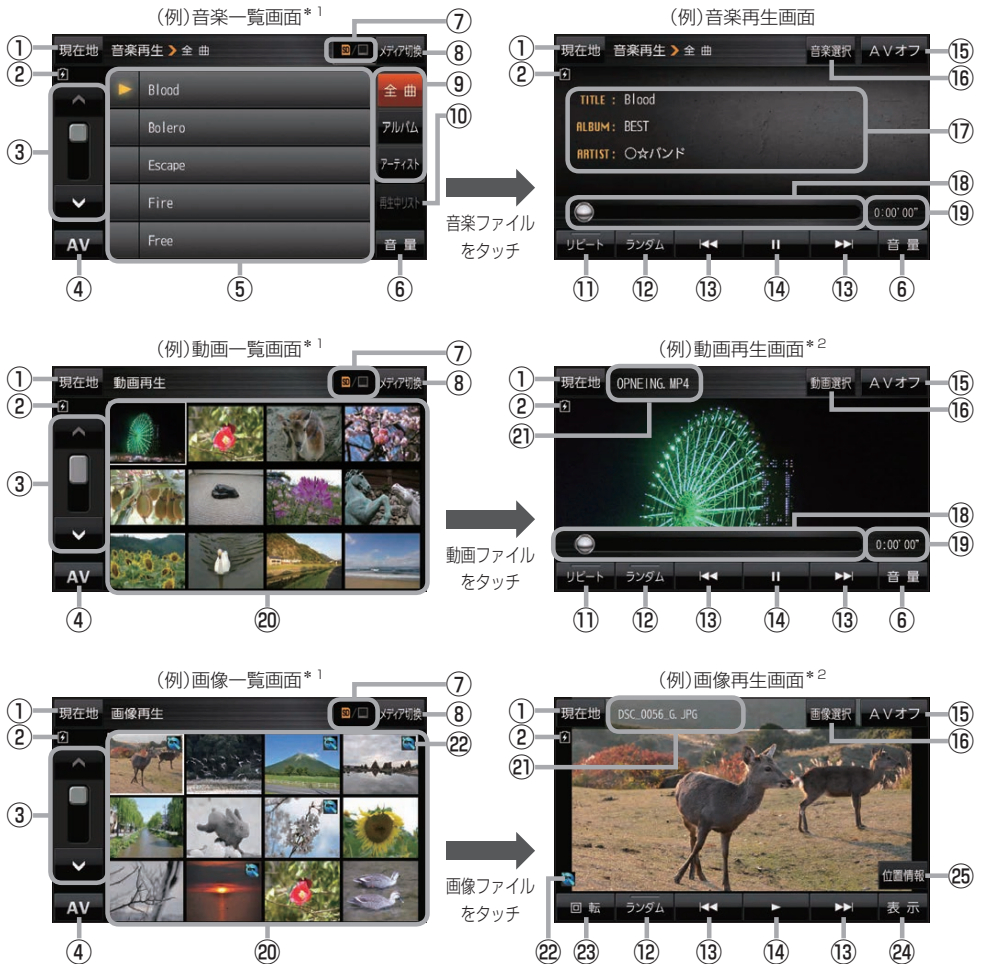

音楽／動画／画像について

本機は、SDメモリーカードまたはMyストックカーに保存されているファイルを再生できます。

※本機を車で使用する場合、安全上の配慮から車を完全に停車したときのみ動画を見ることができます。
(走行中は音声のみになります。)

※再生できるファイルについて詳しくは「[P. K-2](#)」をご覧ください。

※SDメモリーカードに保存されているファイルを再生する場合は、操作を行う前にSDメモリーカードを挿入してください。「[P. A-22](#)」

※AV選択画面で音楽モード／動画モード／画像モードにすると、各モードの一覧画面が表示されます。「[P. I-2](#)」

* 1 印…各ファイルを表示するときに意図しない並べ替えが発生し、希望の順序にならない場合があります。

* 2 印…ボタン表示が消えている場合は、画面をタッチしてボタンを表示させてください。