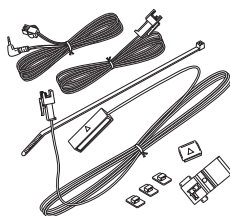

● シガーライターコード(12 V/24 V車対応)

: CA-P24VD6D*

本機を他の車にのせかえるときにご使用ください。

● パーキングブレーキ接続ケーブル

(オートマチック車シフトレバー取付)

: CA-PMBX1D*

本機の走行/停車判定をパーキングブレーキに連動させたい場合にご使用ください。

※シフトレバー付のオートマチック車は、マグネットタイプで取り付けることができます。

*印…本機にはパーキングブレーキ接続ケーブルは付属されていません。パーキングブレーキ接続ケーブルを使用する場合は、下記別売品のいずれかに同梱されているパーキングブレーキ接続ケーブル/パーキングケーブルをご使用ください。

・ CA-PT20D ・ CA-P12VD6D ・ CA-P24VD6D ・ CA-PMBX1D ・ CA-PBCX2D