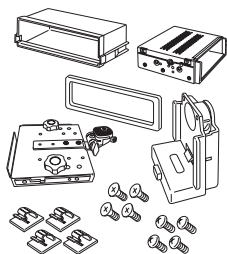

別売品のご案内

● 車載用吸盤スタンド

: CA-PTQ25D

本機を他の車にのせかえるときにご使用ください。

● 車載用貼付スタンド

: CA-PT20D*

吸盤スタンドが取り付けられない場合、粘着テープとねじで取り付けることができます。

● 車載用取付キット(トレイ固定方式)

: CA-PT71D

1 DINスペースにナビゲーションを固定する場合にご使用ください。

● ACアダプター

: CA-PAC22D

本機を家の中で使用できます。

● シガーライターコード(12 V車対応)

: CA-P12VD6D*

本機を他の車にのせかえるときにご使用ください。

● シガーライターコード(12 V/24 V車対応)

: CA-P24VD6D*

本機を他の車にのせかえるときにご使用ください。

● パーキングブレーキ接続ケーブル

(オートマチック車シフトレバー取付)

: CA-PMBX1D*

本機の走行/停車判定をパーキングブレーキに連動させたい場合にご使用ください。

※シフトレバー付のオートマチック車は、マグネットタイプで取り付けることができます。