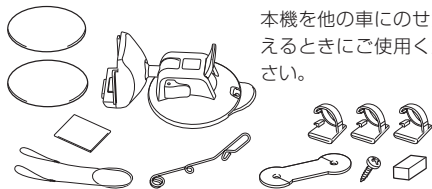

別売品のご案内

● 車載用吸盤スタンド

: CA-PTQ25D

本機を他の車にのせかえるときにご使用ください。

● 車載用貼付スタンド

: CA-PT20D*

吸盤スタンドが取り付けられない場合、粘着テープとねじで取り付けることができます。

● 車載用取付キット(トレイ固定方式)

: CA-PT71D

1 DINスペースにナビゲーションを固定する場合にご使用ください。

● ACアダプター

: CA-PAC22D

本機を家の中で使用できます。

● シガーライターコード(12 V車対応)

: CA-P12VD6D*

本機を他の車にのせかえるときにご使用ください。