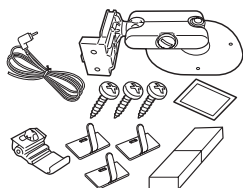

別売品のご案内

● 車載用吸盤スタンド

: CA-PTQ25D

本機を他の車にのせかえるときにご使用ください。

● 車載用貼付スタンド

: CA-PT20D*

吸盤スタンドが取り付けられない場合、粘着テープとねじで取り付けることができます。

● 車載用取付キット(トレイ固定方式)

: CA-PT71D

1 DINスペースにナビゲーションを固定する場合にご使用ください。

● ACアダプター

: CA-PAC22D

本機を家の中で使用できます。

● シガーライターコード(12 V車対応)

: CA-P12VD6D*

本機を他の車にのせかえるときにご使用ください。

● シガーライターコード(12 V/24 V車対応)

: CA-P24VD6D*

本機を他の車にのせかえるときにご使用ください。

● パーキングブレーキ接続ケーブル

(オートマチック車シフトレバー取付)

: CA-PMBX1D*

本機の走行/停車判定をパーキングブレーキに連動させたい場合にご使用ください。

※シフトレバー付のオートマチック車は、マグネットタイプで取り付けることができます。