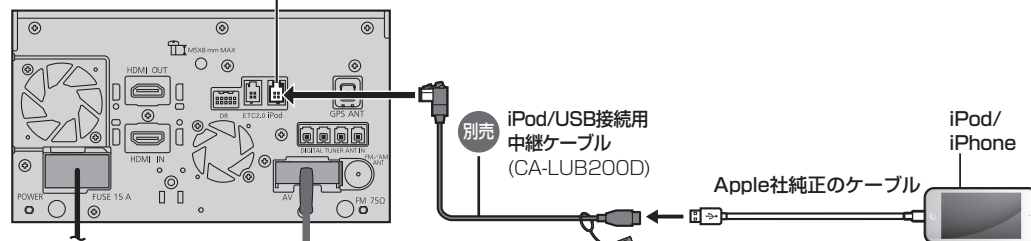

本機に接続するために必要な部材

接続機器	接続に必要な部材			製品名	
	F1X10BHD	F1X10HD	F1D9HD		
iPod (iPhone)	○	○	○	● iPod/USB 接続用中継ケーブル (CA-LUB200D) ● Lightning-USB ケーブル (Apple 製)	
USB メモリー	○	○	○	● iPod/USB 接続用中継ケーブル (CA-LUB200D)	
アプリ表示	iPhone	○	○	○	● iPod/USB 接続用中継ケーブル (CA-LUB200D)
		○	○	○	● HDMI 接続用中継ケーブル (CA-LND200D)
		○	○	○	● Lightning-Digital AV アダプタ (Apple 製)
	Android™	○	○	○	● Lightning-USB ケーブル (Apple 製)
		○	○	○	● iPod/USB 接続用中継ケーブル (CA-LUB200D)
		○	○	○	● HDMI 接続用中継ケーブル (CA-LND200D)
ドライブレコーダー	CA-DR03HTD	—	—	● 変換アダプター (汎用) ● USB ケーブル (汎用)	
リアビューカメラ	CY-RC500HD	—	—	● USB ケーブル (汎用)	
	CY-RC100KD	—	—	接続する機器を直接接続	
ETC2.0 車載器	CY-ET2500VD	○	○	○	● カーナビゲーション接続コード (ETC2.0 車載器付属品)
	CY-ET2505VD	○	○	○	● カーナビゲーション接続コード (ETC2.0 車載器付属品)
ビデオカメラ		○	○	○	● HDMI 接続用中継ケーブル (CA-LND200D)
後席用モニター	HDMI 接続	○	○	○	● HDMI 接続用中継ケーブル (CA-LND500D)
	アナログ接続	同梱	同梱	○	● 車両 AV インターフェースコード (CA-LAV200D)
サブウーファー		○	○	非対応	● RCA 分岐コード (汎用)

■ iPod/USB メモリー/ スマートフォン使用時のお願い

- 必ず別売の iPod/USB 接続用中継ケーブル (CA-LUB200D) で接続してください。他のナビゲーションに付属されているケーブルを使用すると、正しく動作しない場合があります。
- iPod/ スマートフォンは、電源を入れたうえで本機と接続してください。
- 取り付け・取り外しをするときにケーブルを引っ張らないでください。
- 運転中に動かないように市販のホルダーなどでしっかり固定してください。
- 固定する際は、エアバッグの動作を妨げないようにしてください。
- 車内の温度が高くなる場所に放置しないでください。
- 高熱部や車体の金属部、ヒーターの熱風や直射日光を避けて配線してください。
- 使用しないときは必ずコネクタにカバーやキャップをかぶせて保護してください。
- 対応機種については、取扱説明書および当社サイトをご覧ください。

iPod (iPhone)

iPod/USB中継ケーブル接続端子 (iPod)

① ナビゲーションユニット (後面)

- iPod と USB メモリーは、同時には接続できません。