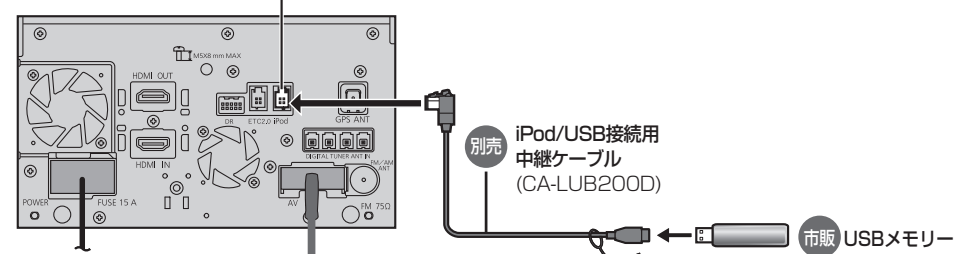

iPod (iPhone)

iPod/USB中継ケーブル接続端子 (iPod)

① ナビゲーションユニット (後面)

- iPod と USB メモリーは、同時には接続できません。

USB メモリー

iPod/USB中継ケーブル接続端子 (iPod)

① ナビゲーションユニット (後面)

- iPod と USB メモリーは、同時には接続できません。