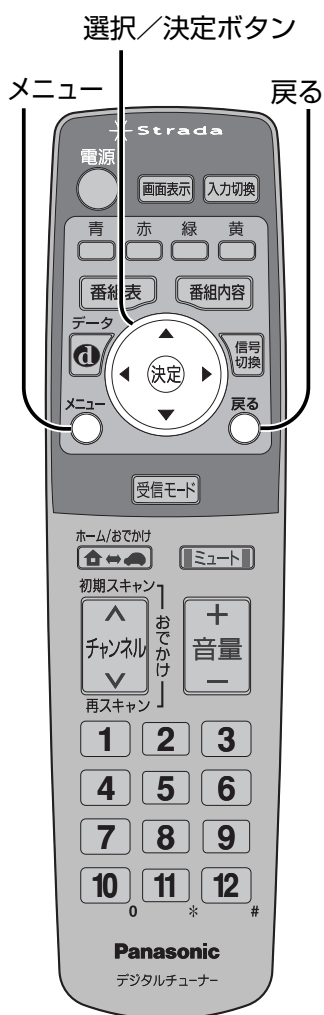

1 「メニュー」を押す

情報/メール	システム設
放送局一覧	
アンテナレベル	
放送メール	
B-CASカード	
ID表示	

■ 放送局一覧
■ アンテナレベル } 右ページへ つづく

■ 放送メール
■ B-CASカード
■ ID表示 } 40ページへ つづく

現在受信できる地上デジタル放送のチャンネルの一覧を表示する

放送局一覧

デジタル放送のアンテナ入力レベル表示する

アンテナレベル

「放送局一覧」を選び、決定する

情報/メール
放送局一覧
アンテナレベル
放送メール
B-CASカード
ID表示

リモコン	系列名	放送局名	チャンネル
1	NHK総合	NHK総合・大阪	011-0 012-0 611-0
		NHK総合・京都	011-1 012-1 611-1
		NHK総合・神戸	011-2 012-2 611-2
2	NHK教育	NHK教育・大阪	021 022 023 621
3	独立局	サンテレビ	031
4	TBS系列	MB S毎日放送	041 042 043 641
5	独立局	KBS京都	051
6	テレビ朝日系列	ABCテレビ	061 062 063 661
7	テレビ東京系列	テレビ大阪	071 072 073 271 671
8	フジテレビ系列	関西テレビ	081 082 681
10	日本テレビ系列	よみくりテレビ	101 102 103 701

リモコンの選局ボタン番号

放送局名

受信可能なチャンネル (複数ある場合があります。ワンセグは青色で表示されます。)

- 本機に設定された受信可能なチャンネルを一覧表示します。
- リモコンの選局ボタンには、受信可能な系列局ごとにチャンネル設定されるので、1つのリモコン番号のボタンを押すごとに、設定されているチャンネルを順番に選局します。
(例) 1 を押すごとに NHK総合・大阪 ↔ NHK総合・京都 ↔ NHK総合・神戸

「アンテナレベル」を選び、決定する

情報/メール
放送局一覧
アンテナレベル
放送メール
B-CASカード
ID表示

アンテナレベルが表示されます。

アンテナレベル	〇〇〇〇受信中	現在 52	最大 60
		物理チャンネル	〇〇CH

最大感知レベル
現在のアンテナ入力レベル

- アンテナレベルは受信状況を確認するための目安です。表示される数値は、受信している電波の強さではなく、質 (信号と雑音の比率) を表します。