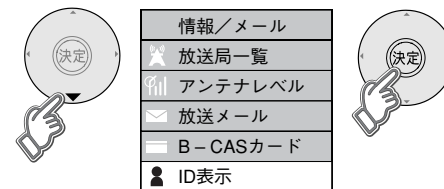

放送局や本機からのお知らせや情報を見る  
放送メール

① 「放送メール」を選び、決定する

●放送メールには、放送局からのお知らせ(最大31通まで保存)があります。

●未読メールがあるときは✉の色が変わります。

② 確認したいメールを選び、決定する

未読、既読を表示 最新の31通を保存

●B-CASカードが挿入されていないと、メールを受信できない場合があります。

メールの内容が表示される

●メールの内容に合わせて、ボタンが表示されます。選んで決定すると、関連画面を表示します。

B-CASカードの番号などを見る  
B-CASカード

●B-CASカードテストもできます。カードを挿入して3秒以上経ってから行ってください。

「B-CASカード」を選び、決定する

カードの状況が表示される

「B-CASカードテスト」を行うときは、決定する

●「NG」が出たら、B-CASカードの挿入状態を確認してください。(P.18ページ)

本機に関する情報を見る  
ID表示

「ID表示」を選び、決定する

デコーダーIDなどの情報が表示される

□(青ボタン)でソフト情報を表示。

(戻る)で1つ前の画面に戻る