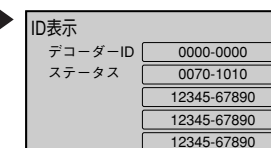

●メールの内容に合わせて、ボタンが表示されます。選んで決定すると、関連画面を表示します。

B-CASカードの番号などを見る  
B-CASカード

●B-CASカードテストもできます。カードを挿入して3秒以上経ってから行ってください。

「B-CASカード」を選び、決定する

カードの状況が表示される

「B-CASカードテスト」を行うときは、決定する

●「NG」が出たら、B-CASカードの挿入状態を確認してください。(P.18ページ)

本機に関する情報を見る  
ID表示

「ID表示」を選び、決定する

デコーダーIDなどの情報が表示される

□(青ボタン)でソフト情報を表示。

(戻る)で1つ前の画面に戻る