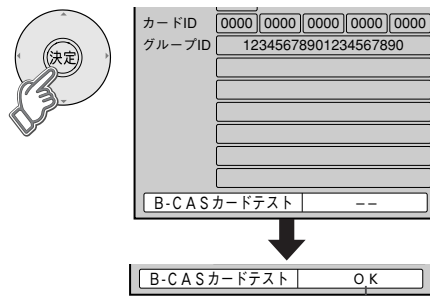

放送局や本機からのお知らせや情報を見る  
放送メール

① 「放送メール」を選び、決定する

●放送メールには、放送局からのお知らせ(最大31通まで保存)があります。

●未読メールがあるときは✉の色が変わります。

② 確認したいメールを選び、決定する

未読、既読を表示 最新の31通を保存

●B-CASカードが挿入されていないと、メールを受信できない場合があります。

メールの内容が表示される

●メールの内容に合わせて、ボタンが表示されます。選んで決定すると、関連画面を表示します。

B-CASカードの番号などを見る  
B-CASカード

●B-CASカードテストもできます。カードを挿入して3秒以上経ってから行ってください。

「B-CASカード」を選び、決定する

カードの状況が表示される

「B-CASカードテスト」を行うときは、決定する

●「NG」が出たら、B-CASカードの挿入状態を確認してください。(P.18ページ)

本機に関する情報を見る  
ID表示

「ID表示」を選び、決定する

デコーダーIDなどの情報が表示される

□(青ボタン)でソフト情報を表示。

(戻る)で1つ前の画面に戻る