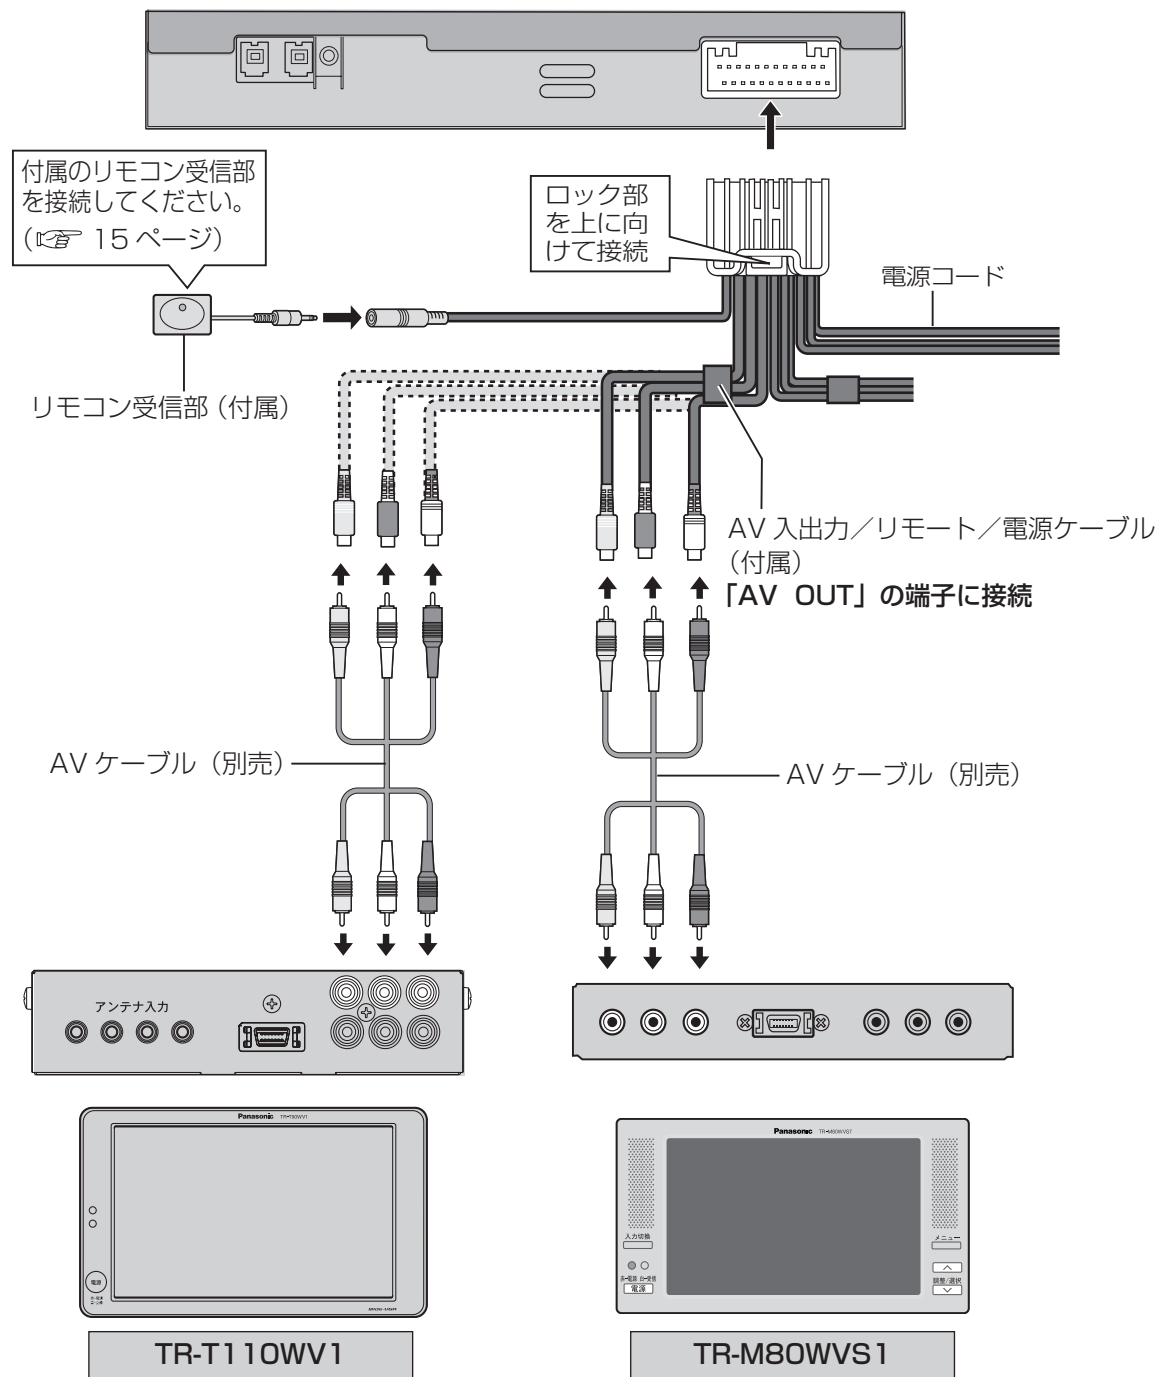

カーテレビ／カーモニターとの接続

品番：TR-T110WV1

品番：TR-M80WVS1

品番：TR-M70WE1

本体背面

カーテレビ／カーモニターとの接続

設置・接続

お願い

- 接続する機器の説明書もよくお読みください。
- 運転される方は走行中、テレビの映像を見たり、操作は絶対にやめてください。

本体背面

カーテレビ／カーモニターとの接続

設置・接続

お願い

- 接続する機器の説明書もよくお読みください。
- TR-M70WE1 はスピーカが内蔵していないので、音声はヘッドホンでお楽しみください。