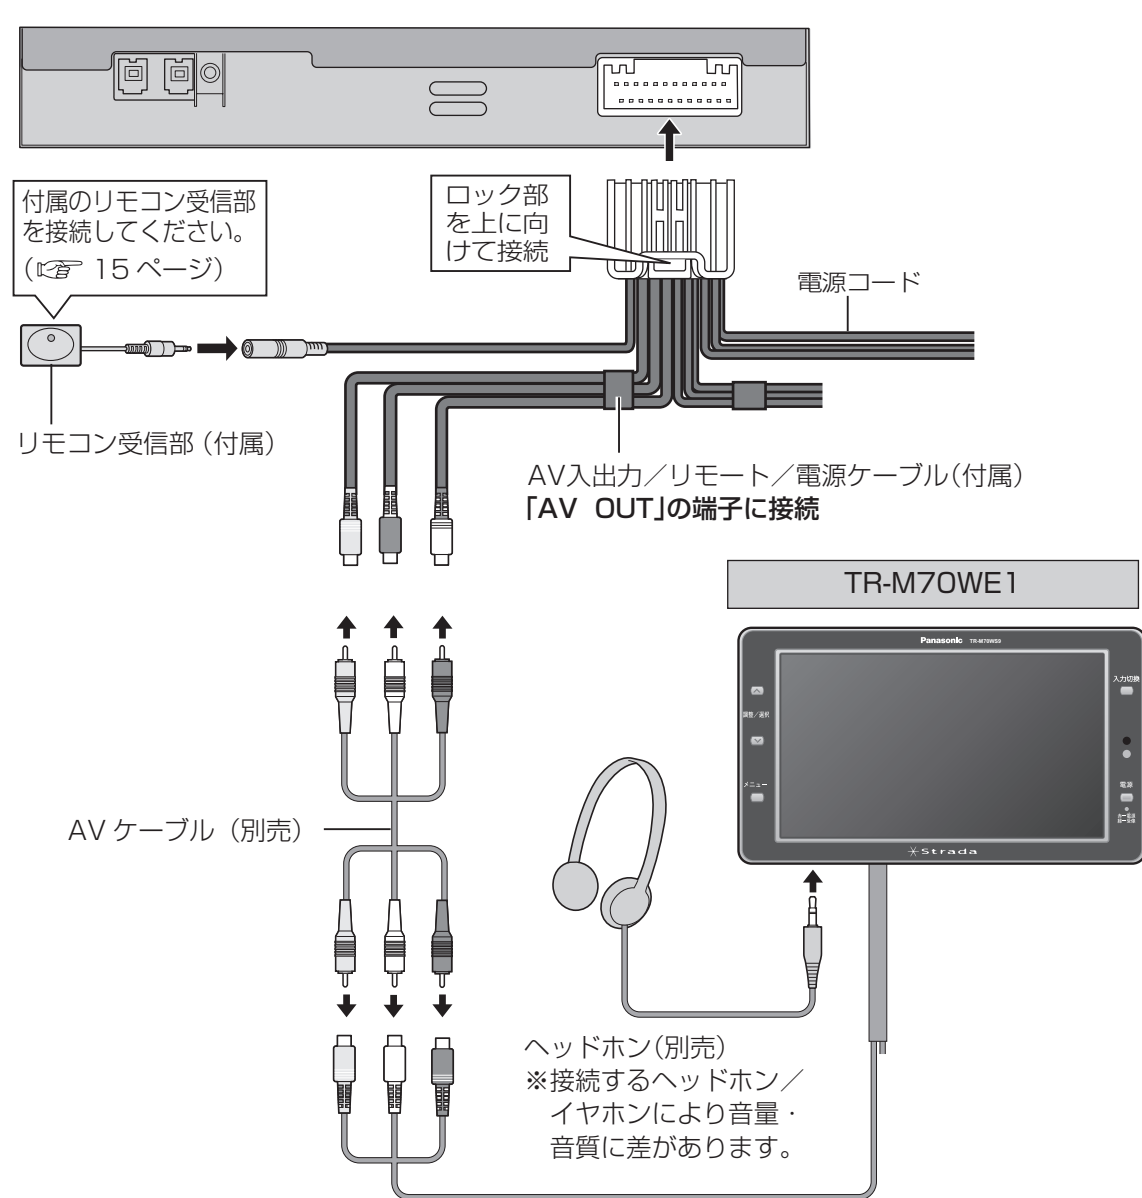

カーテレビ／カーモニターとの接続

品番：TR-T110WV1

品番：TR-M80WVS1

品番：TR-M70WE1

本体背面

カーテレビ／カーモニターとの接続

設置・接続

お願い

- 接続する機器の説明書もよくお読みください。
- 運転される方は走行中、テレビの映像を見たり、操作は絶対にやめてください。

本体背面

カーテレビ／カーモニターとの接続

設置・接続

お願い

- 接続する機器の説明書もよくお読みください。
- TR-M70WE1 はスピーカが内蔵していないので、音声はヘッドホンでお楽しみください。