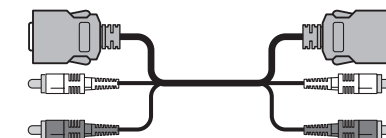

車載用ワイド液晶カラーテレビ

品番：TR-T70W7 (7V 型)
品番：TR-T90W7 (9V 型)

接続ケーブル・コード

D 端子映像コード
品番：RP-CVDG15A
(長さ：1.5 m)
品番：RP-CVDG30A
(長さ：3 m)

車載デジタルチューナー接続
ケーブル (カーテレビ用)
品番：TW-BLTD015
(長さ：1.5 m)
品番：TW-BLTD06
(長さ：6 m)

D 端子ピンケーブル
品番：RP-CVD3G15
(長さ：1.5 m)
品番：RP-CVD3G30
(長さ：3 m)

モニター取付金具

品番：TY-CKBM110A
(アタッチメント)

品番：TY-AS200HR
(ヘッドレスト取付タイプ)

品番：TY-AS150RS
(アシスト取付タイプ)

●TR-T110WV1 を
モニター取付金具に
取り付けるときに必
要です。

品番：TY-AS100HR
(ヘッドレスト取付タイプ)

(クランプ付)

カーナビゲーション専用ケーブル・コード