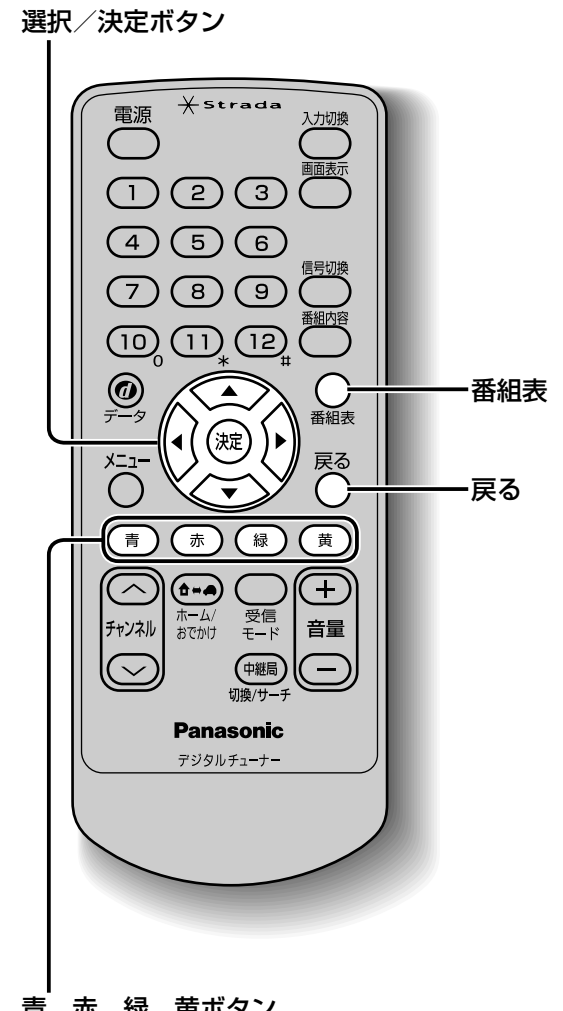

番組表からテレビ番組を見る

見る

番組表からテレビ番組を見る

青、赤、緑、黄ボタン

(操作の途中は で 1 つ前の画面に戻ります。)

番組表を見る

- 番組を見ているときに
 - を押す
 - 番組表
 - 番組表が表示されます。

- 電源を入れた直後は番組表が表示されるまでに約 1 分程度かかる場合があります。
- 見ていた元の番組に戻るとき
 - を押す

番組表からテレビ番組を見る

- 上記の操作で番組表を表示し、
 - ▲▼◀▶ を押して、見たい番組を選び
 - を押す

例：選んでいる番組が黄色になる

- 「今すぐ見る」が表示されていることを確認し、
 - を押す

「今すぐ見る」の表示のない番組は放送を見ることができません。

■番組表

放送の種類
地上 D : 地上デジタルテレビ放送
ワンセグ : ワンセグ

「ホーム」モードまたは「おでかけ」モードを表示
(24、25、67 ページ)

番組表を開く前に見ていた画面

●地上デジタル放送の番組表について
受信可能な放送局で番組情報が表示されない場合は、その局を選んで、決定ボタンを押すと表示されます。(数分かかることがあります)
地上デジタルテレビ放送で表示されるのは最大 8 日分、ワンセグで表示されるのは、最大で 10 番組です。

■別の日の放送の番組表を見る
 (青ボタン) で前日
 (赤ボタン) で翌日の番組表を表示。

■番組表を拡大、縮小する
 (緑ボタン) で拡大
 (黄ボタン) で縮小

■番組内容画面

放送の種類
地上 D : 地上デジタルテレビ放送
ワンセグ : ワンセグ

番組の特徴を表すアイコン (66 ページ)

番組内容

内容/属性

地上 D 061

○○○テレビ

12月24日(日) 19:00~20:55