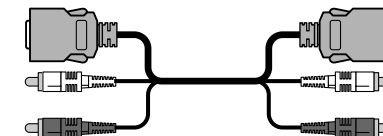

接続ケーブル・コード

D端子映像コード
品番：RP-CVDG15A
(長さ：1.5 m)
品番：RP-CVDG30A
(長さ：3 m)

車載デジタルチューナー接続
ケーブル(カーテレビ用)
品番：TW-BLTD015
(長さ：1.5 m)
品番：TW-BLTD06
(長さ：6 m)

D端子ピンケーブル
品番：RP-CVD3G15
(長さ：1.5 m)
品番：RP-CVD3G30
(長さ：3 m)

モニター取付金具

品番：TY-CKBM110A
(アタッチメント)

●TR-T110WV1を
モニター取付金具
TY-AS210HRに
取り付けるときに
必要です。

品番：TY-AS210HR
ワンタッチ着脱機構付
(ヘッドレスト取付タイプ)

(左座席専用)

品番：TY-AS150RS
(アシストグリップ
取付タイプ)
(6.5～8V型
アタッチメント金具/
11V型取付プレート
金具付)

カーナビゲーション専用ケーブル・コード