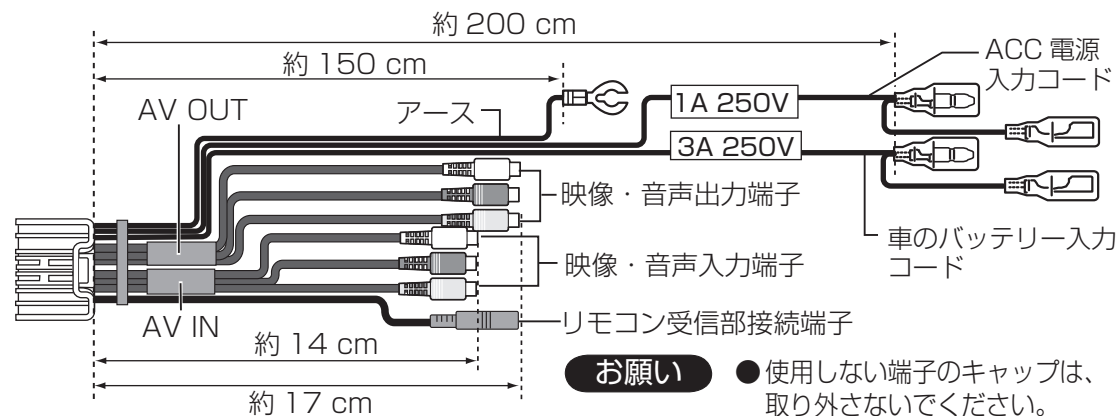

各部のはたらき

確認

本体前面

本体背面

■ AV 入出力/リモート/電源ケーブルについて

各部のはたらき

リモコン

確認

各部のはたらき

お願い

- リモコン受信部に直射日光や強い照明があたると、リモコンの動作が鈍くなります。リモコン受信部にリモコンを近づけて操作してください。
- リモコン受信部とリモコンの間に物を置かないでください。
- リモコン受信部は指向性が強いので、傾けると動作しにくくなります。リモコン受信部の正面より操作してください。

■ リモコン受信部 (付属) の接続