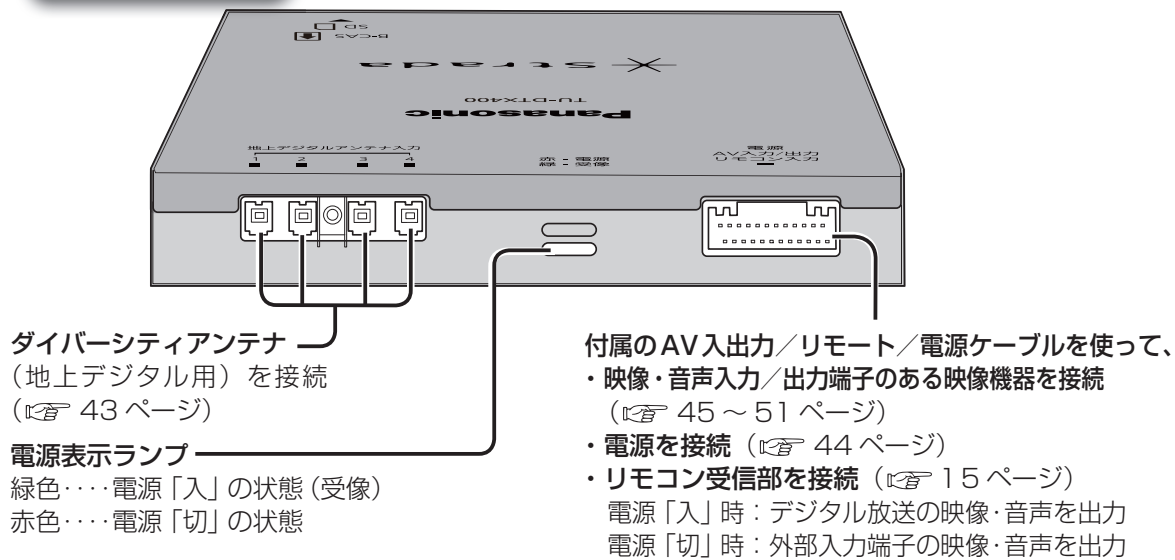

各部のはたらき

確認

本体前面

本体背面

■ AV 入出力/リモート/電源ケーブルについて

各部のはたらき

リモコン

確認

各部のはたらき

お願い

- リモコン受信部に直射日光や強い照明があたると、リモコンの動作が鈍くなります。リモコン受信部にリモコンを近づけて操作してください。
- リモコン受信部とリモコンの間に物を置かないでください。
- リモコン受信部は指向性が強いので、傾けると動作しにくくなります。リモコン受信部の正面より操作してください。

■ リモコン受信部 (付属) の接続