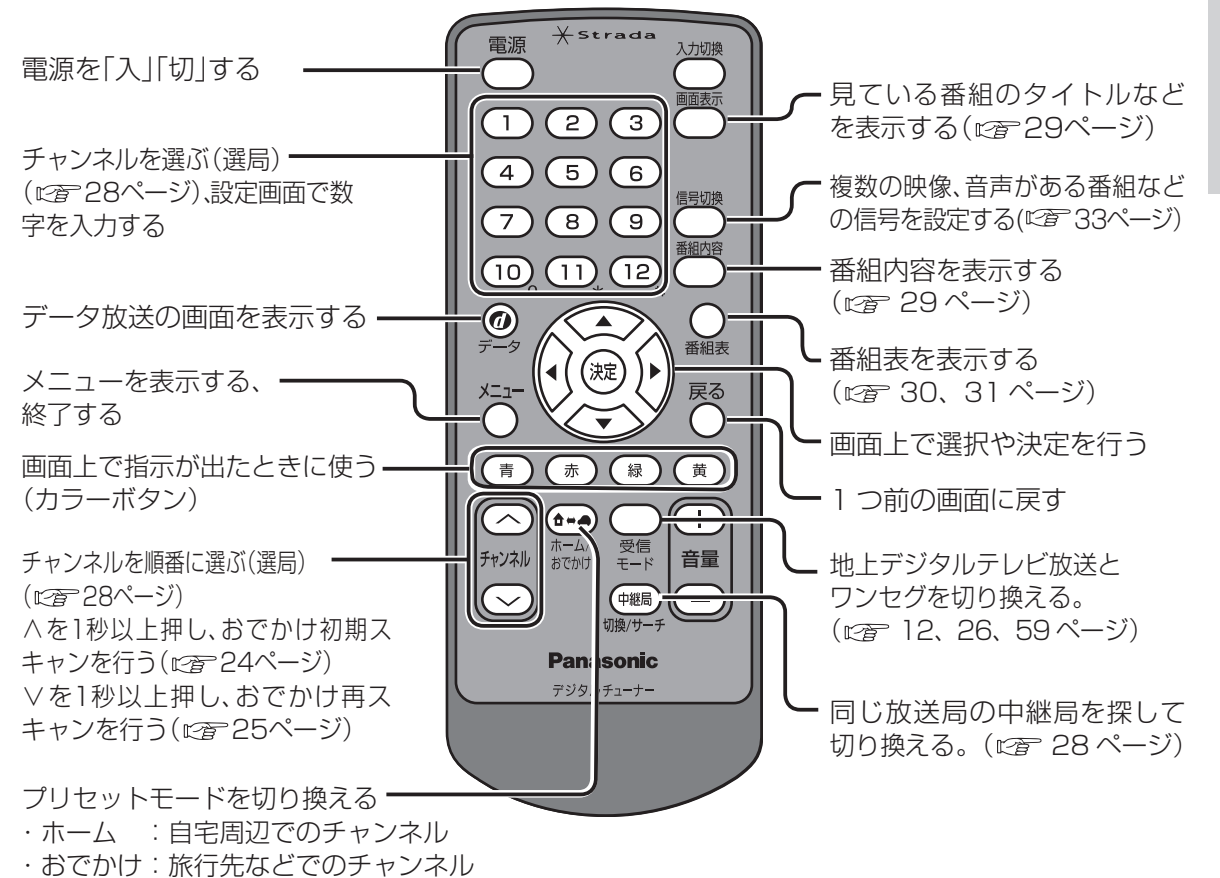

各部のはたらき

確認

本体前面

本体背面

■ AV 入出力/リモート/電源ケーブルについて

各部のはたらき

リモコン

確認

各部のはたらき

お願い

- リモコン受信部に直射日光や強い照明があたると、リモコンの動作が鈍くなります。リモコン受信部にリモコンを近づけて操作してください。
- リモコン受信部とリモコンの間に物を置かないでください。
- リモコン受信部は指向性が強いので、傾けると動作しにくくなります。リモコン受信部の正面より操作してください。

■ リモコン受信部 (付属) の接続