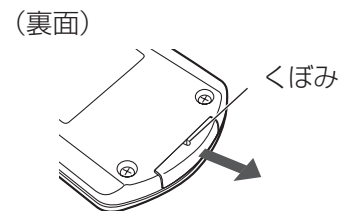

リモコンの電池の交換方法

1 電池ケースを引き出す

電池ケースのくぼみに、ボールペンの先などで押しつけながら、矢印の方向へ押し引き抜きます。

3 電池ケースを差し込む

電池ケースを“カチッ”と音がするまで差し込みます。

2 電池を入れる

プラス側（⊕）を上にして入れます。
（プラス⊕とマイナス⊖を確かめて正しく入れます）

リチウム電池
(CR2025 または CR2025P)