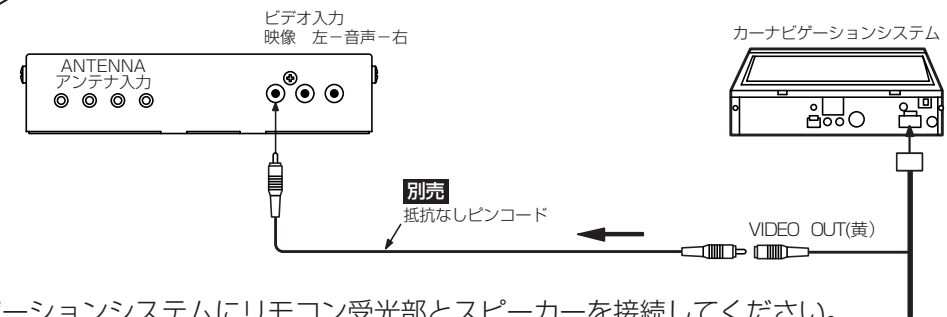

映像信号で接続する場合

お願い

- ・カーナビゲーションシステムにリモコン受光部とスピーカーを接続してください。
- ・ビデオ入力端子にカーナビを接続した場合...
  MENU を1秒以上押して、システム設定 ⇒ ビデオモード設定 ⇒ ビデオ入力モード設定から「カーナビ設定」を選択してください。
  詳しくは取扱説明書をご参照ください。

松下電器産業株式会社 テレビシステムプロダクツ事業部

〒567-0026 大阪府茨木市松下町1番1号
(サービス担当) 〒251-0043 神奈川県藤沢市辻堂元町6丁目4番1号
☎(0466)34-2757