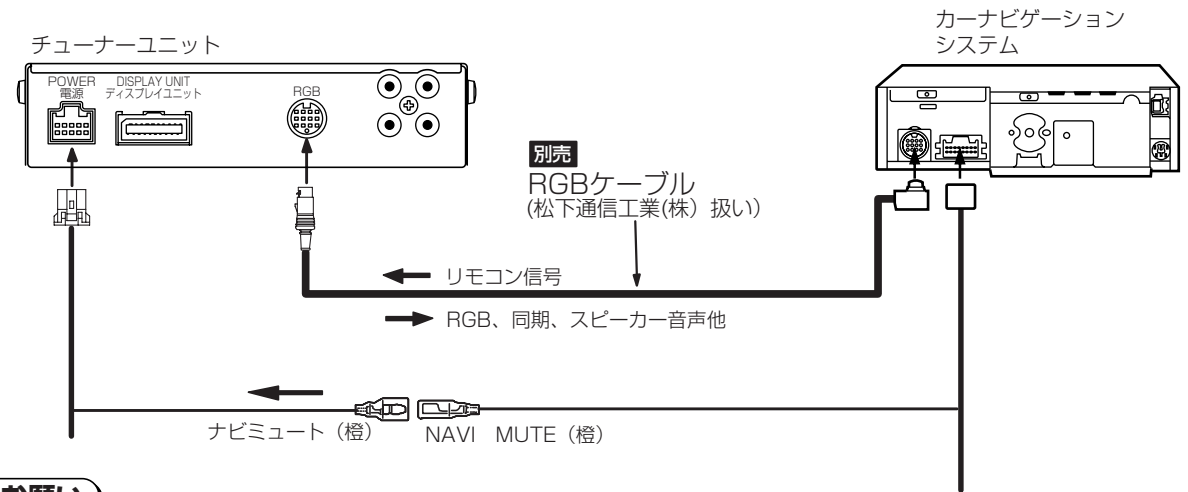

## 工事説明書

品番 **TR-T70W2** (7V型)

品番 **TR-T90W2** (9V型)

(図はTR-T70W2を示します。)

## 商品構成一覧表 (取り付け前にご確認ください。)

ディスプレイユニット 1台	チューナーユニット 1台	ワイヤレスリモコン (リチウム電池付属) 1コ	ディスプレイ~チューナー接続ケーブル 1本 (長さ: 2.5m)	電源コード (圧着式コネクター 1コ付) 1本

### お願い

- ・カーナビゲーションシステムのリモコン受光部および映像ケーブルは接続しないでください。(お互いのリモコン受光部から入る信号により相互干渉を起こし正しく動作しないことがあります。)
- ・カーナビのリモコンをディスプレイユニットのリモコン受光部に向け、操作してください。
- ・RGBケーブルはカーナビの設置場所により異なります。詳しくはカーナビの説明書をご参照ください。
- ・GPSアンテナはディスプレイユニットから30cm以上離して取り付けてください。(ディスプレイユニットの近くに取り付けますと、相互干渉により自車位置が正しく表示されないことがあります。)
- ・RGB端子にカーナビを接続した場合...  
MENU を1秒以上押して、システム設定 ⇒ ビデオモード設定 ⇒ RGB入力モード設定から「カーナビ設定」を選択してください。  
また、スピーカー設定 ⇒ 「カーナビ専用」または「標準 (操作画面)」を選択してください。