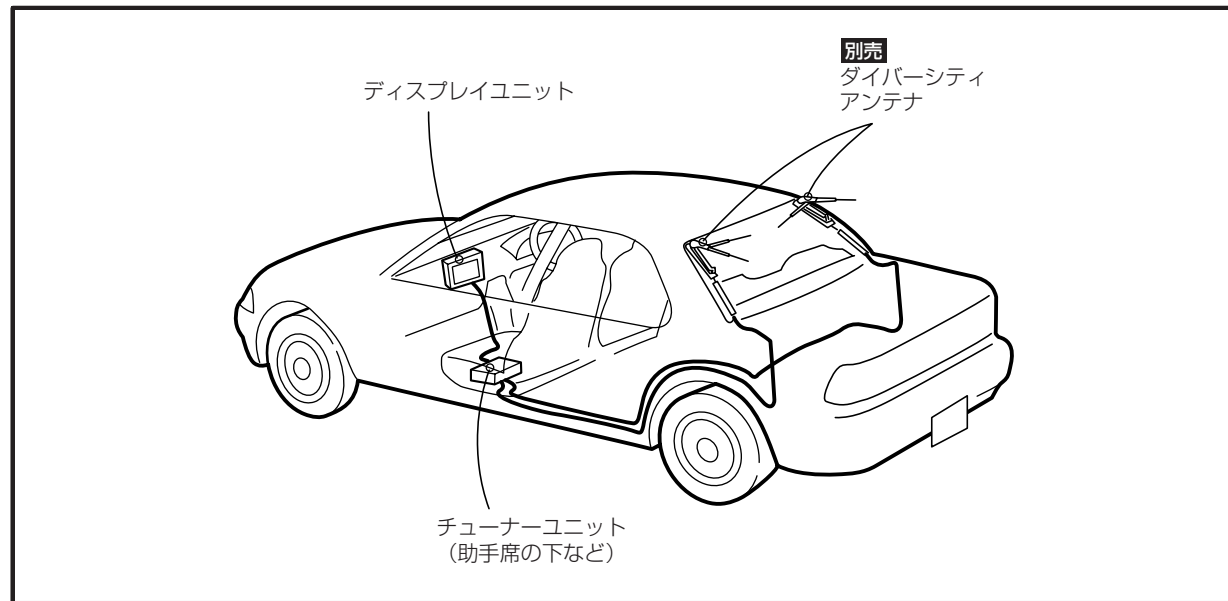

商品構成一覧表 (取り付け前にご確認ください。)

ディスプレイユニット 1台	チューナーユニット 1台	ワイヤレスリモコン (リチウム電池付属) 1コ	ディスプレイ~チューナー接続ケーブル 1本 (長さ: 2.5m)	電源コード (圧着式コネクター 1コ付) 1本